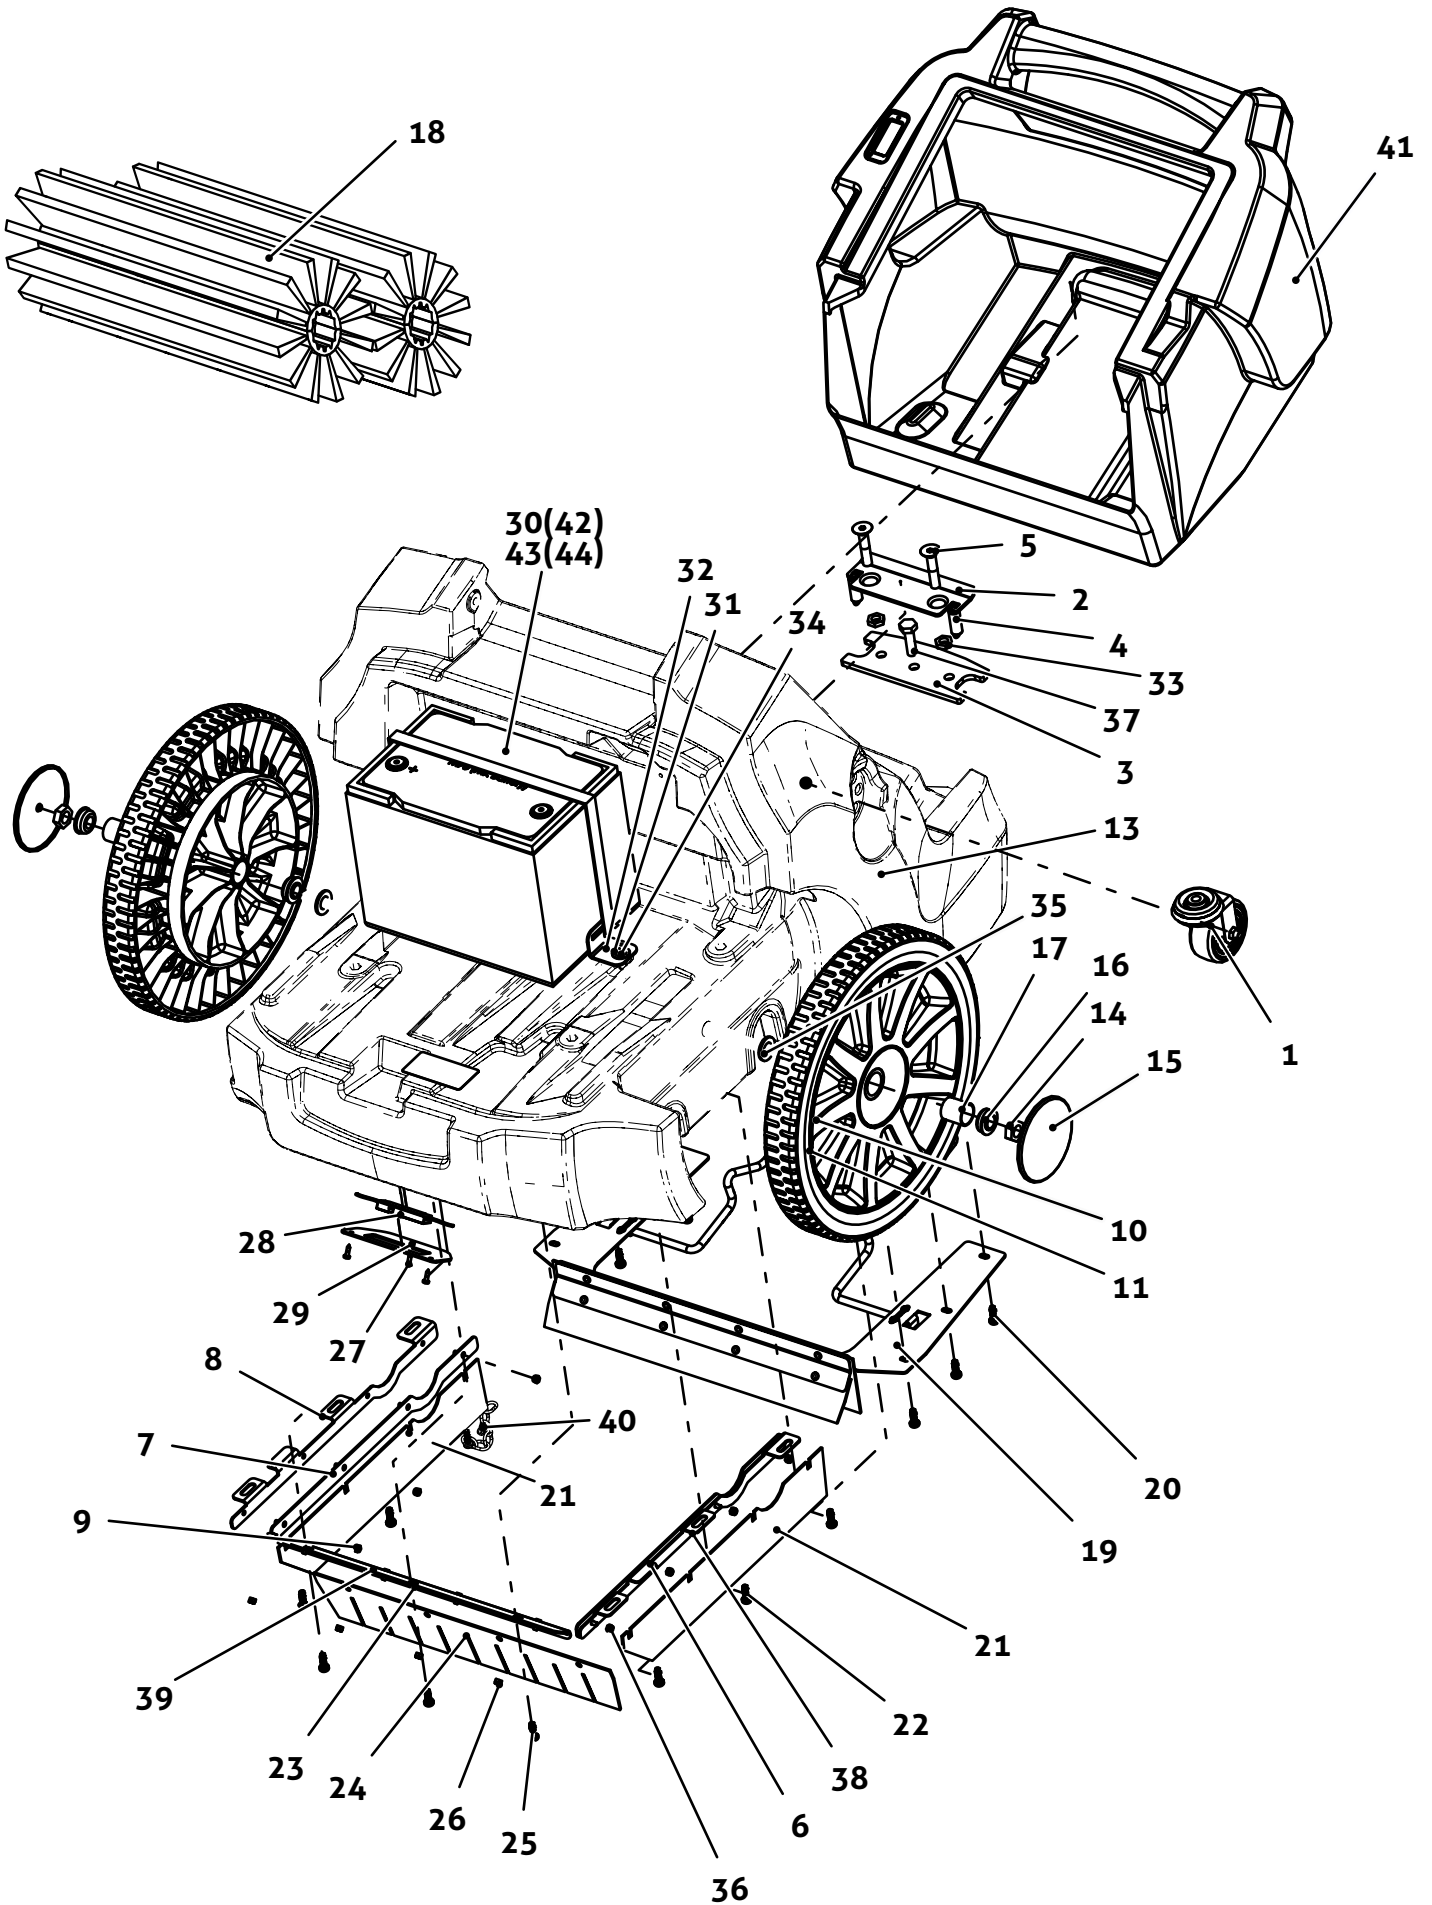

Sektion/ Section 4

Kabelbaum Batterie/
Wiring harness battery : Art./Part No: 500688

Sektion/ Section 4

Pos/pos	Art.Nr. / Part.No.	Bezeichnung	Description	Anzahl / quant.
1	101593	Lenkrolle	caster	1
2	500626	Lenkrollenblech oben	Bracket castor top	1
3	500620	Halter Lenkrolle	Castor holder	1
4	110430	Zugfeder	Tension spring	2
5	114021	Senkschraube	Countersunk screw	2
6	500851	KW-Gummiblech BG	Sweepers rubber sheet assy.	1
7	500571	KW-Gummiblech BG	Sweepers rubber sheet assy.	1
8	500572	Halter Seitengummi R	Holder site rubber R	1
9	102575	Sechskantmutter	Hexagon nut	4
10	500660	Lauftrad BG	Impeller assy.	2
11	113948	Lauftrad D360-d27	Impeller	2
12	102391	Stelling	Adjustment sleeve	4
13	500610	Rahmen ZBG	Frame ZBG	1
14	114020	Sechskantmutter	Hexagon nut	2
15	103410	Radkappe	Hubcap	2
16	103382	Konuskugellager	Cone ball bearing	4
17	114221	Distanzbuchse	Spacer	2
18	101545	Kehrwalze	main broom	2
19	500383	Umwurfklappe BG	Recirculating flap assy.	1
20	114173	Kunststoffschraube	plastic screw	6
21	500569	KW-Seitengummi	Side rubber	2
22	114173	Kunststoffschraube	plastic screw	6
23	500374	Halter Frontgummi BG	Holder front rubber assy.	1
24	500375	Frontgummi	Front rubber	1
25	114173	Kunststoffschraube	plastic screw	3
26	102575	Sechskantmutter	Hexagon nut	4
27	102683	Blechschaube	Sheet metal screw	3
28	114022	LED Leuchte 12V-1,3W	LED light	1
29	500502	LED Abdeckblech	LED cover plate	1
30	114211	Batterie 12V 78Ah (Pro)	Battery 12V (Pro)	1
31	114122	Batteriehalter	Battery holder	1
32	102241	Karoseriescheibe	Large diameter washer	1
33	110532	Sechskantmutter	Hexagon nut	2
34	104410	Zylinderschraube	Cylinder head screw	1
35	102279	Unterlegscheibe	Washer	2
36	102575	Sechskantmutter	Hexagon nut	4
37	104379	Sechskantschraube	Hexagon screw	1
38	500574	Halter Seitengummi L	Holder site rubber L	1
39	500380	Halter Umwurfklappe	Retaining discharge flap	1
40	110985	Antistatik-Kette	Antistatic chain	1
41	500604	Kehrgutbehälter	Dirt container	1
42	110170	Batterie 12V 50Ah (Basic)	Battery 12V (Basic)	1
43	500336	Spanngurt L1300 (Pro)	Lashing strap (Pro)	1
44	100531	Spanngurt L1250 (Basic)	Lashing strap (Basic)	1