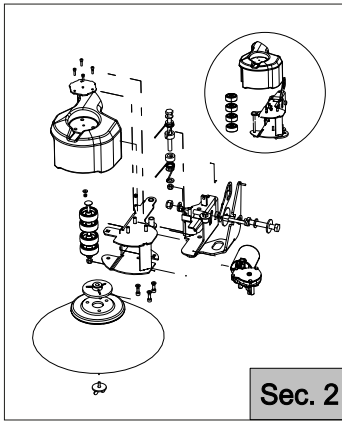

## Sektion/ Section 1

Pos/pos	Art.Nr. / Part.No.	Bezeichnung	Description	Anzahl / quant.
1	500743	Fahrbügel mit Griffgummi (Basic+Pro)	Driving handle with rubber grip	1
2	101602	Rastergelenk außen	Ratchet joint outside	2
3	500481	Bowdenzug	Bowden cable	1
4	500703	Fahrbügel Pro-Version	Driving handle Pro-Version	1
5	101604	Sattelscheibe	Saddle washer	2
6	101605	Rohrstopfen	Plug	2
7	102360	Flachrundschraube	Head square neck bolt	2
8	114201	Sterngriffmutter	Star knob nut	2
9	101601	Rastergelenk innen	Ratchet joint inside	2
10	500366	Fahrbügel Unterteil	Lower part of driving handle	1
11	114333	Seitenbesen Hebel Kit re	Side brush lever kit right	1
12	101603	Sterngriff	Star handle	2
13	101421	Bowdenzughalter	bowden clip	1