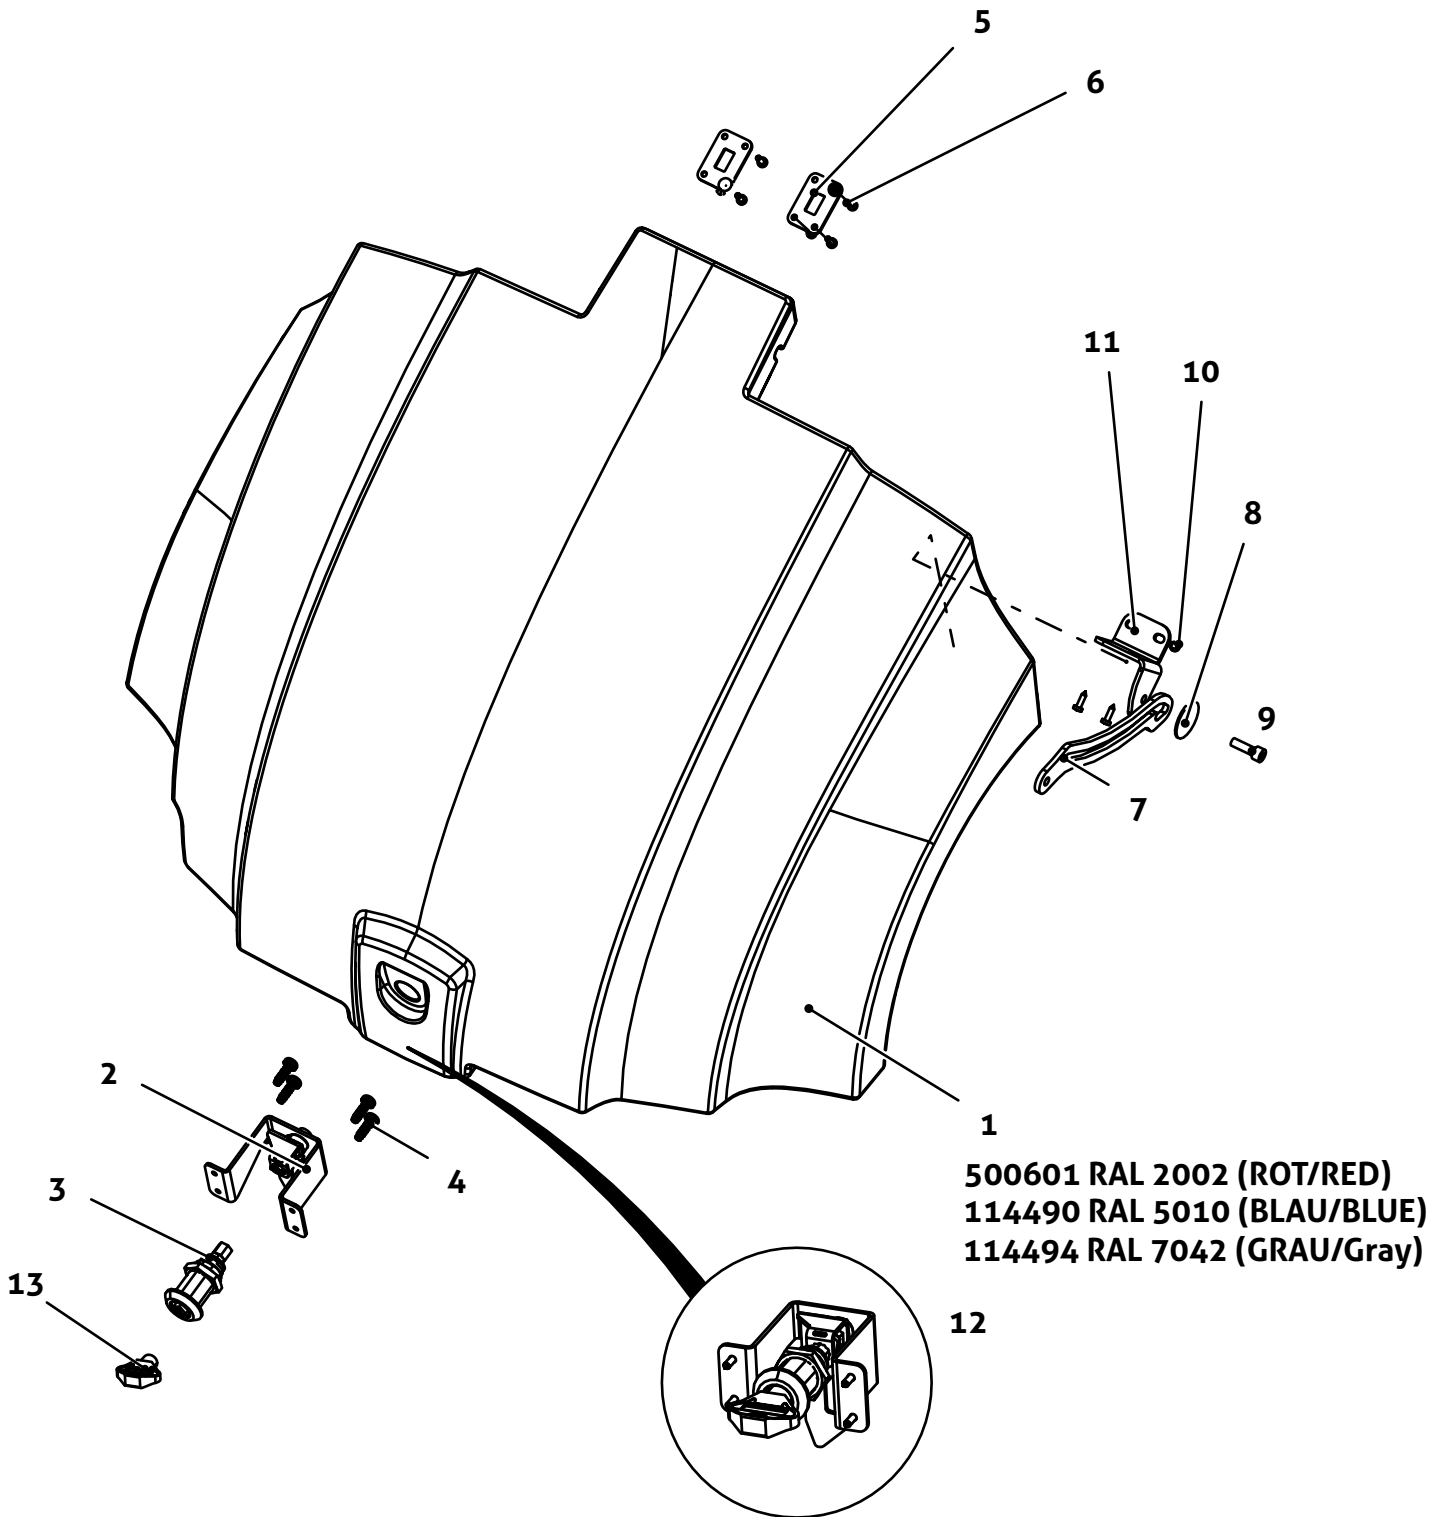

Sektion/ Section 5

Sektion/ Section 5

Pos/pos	Art.Nr. / Part.No.	Bezeichnung	Description	Anzahl / quant.
1	500601	Haube	Batterie Cover	1
2	500275	Haubenschloss BG	Bonnet lock Assy.	1
3	501080	Schlossgehäuse BG	Lock housing assy.	1
4	114173	Kunststoffschraube	plastic screw	4
5	114063	Blech Scharnier	sheet hinge	2
6	102683	Blechschaube	Sheet metal screw	8
7	500550	Kulissenblech Haube	Baffle plate bonnet	1
8	102237	Karosseriescheibe	Large diameter washer	1
9	104417	Zylinderschraube	Cylinder head screw	1
10	102683	Blechschaube	Sheet metal screw	3
11	114074	Halter Kulissenblech	Holder sliding sheet	1
12	114331	Haubenschloss Kit	Sheet metal screw	3
13	114412	Vierkant Schlüssel 8mm	Key, 8 mm squared	1