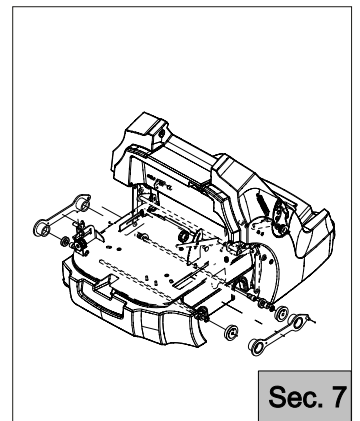

## Sektion/ Section 1

Pos/pos	Art.Nr. / Part.No.	Bezeichnung	Description	Anzahl / quant.
1	500743	Fahrbügel mit Griffgummi (Basic+Pro)	Driving handle with rubber grip	1
2	101602	Rastergelenk außen	Ratchet joint outside	2
3	500481	Bowdenzug	Bowden cable	1
4	500703	Fahrbügel Pro-Version	Driving handle Pro-Version	1
5	101604	Sattelscheibe	Saddle washer	2
6	101605	Rohrstopfen	Plug	2
7	102360	Flachrundschraube	Head square neck bolt	2
8	114201	Sterngriffmutter	Star knob nut	2
9	101601	Rastergelenk innen	Ratchet joint inside	2
10	500366	Fahrbügel Unterteil	Lower part of driving handle	1
11	114333	Seitenbesen Hebel Kit re	Side brush lever kit right	1
12	101603	Sterngriff	Star handle	2
13	101421	Bowdenzughalter	bowden clip	1