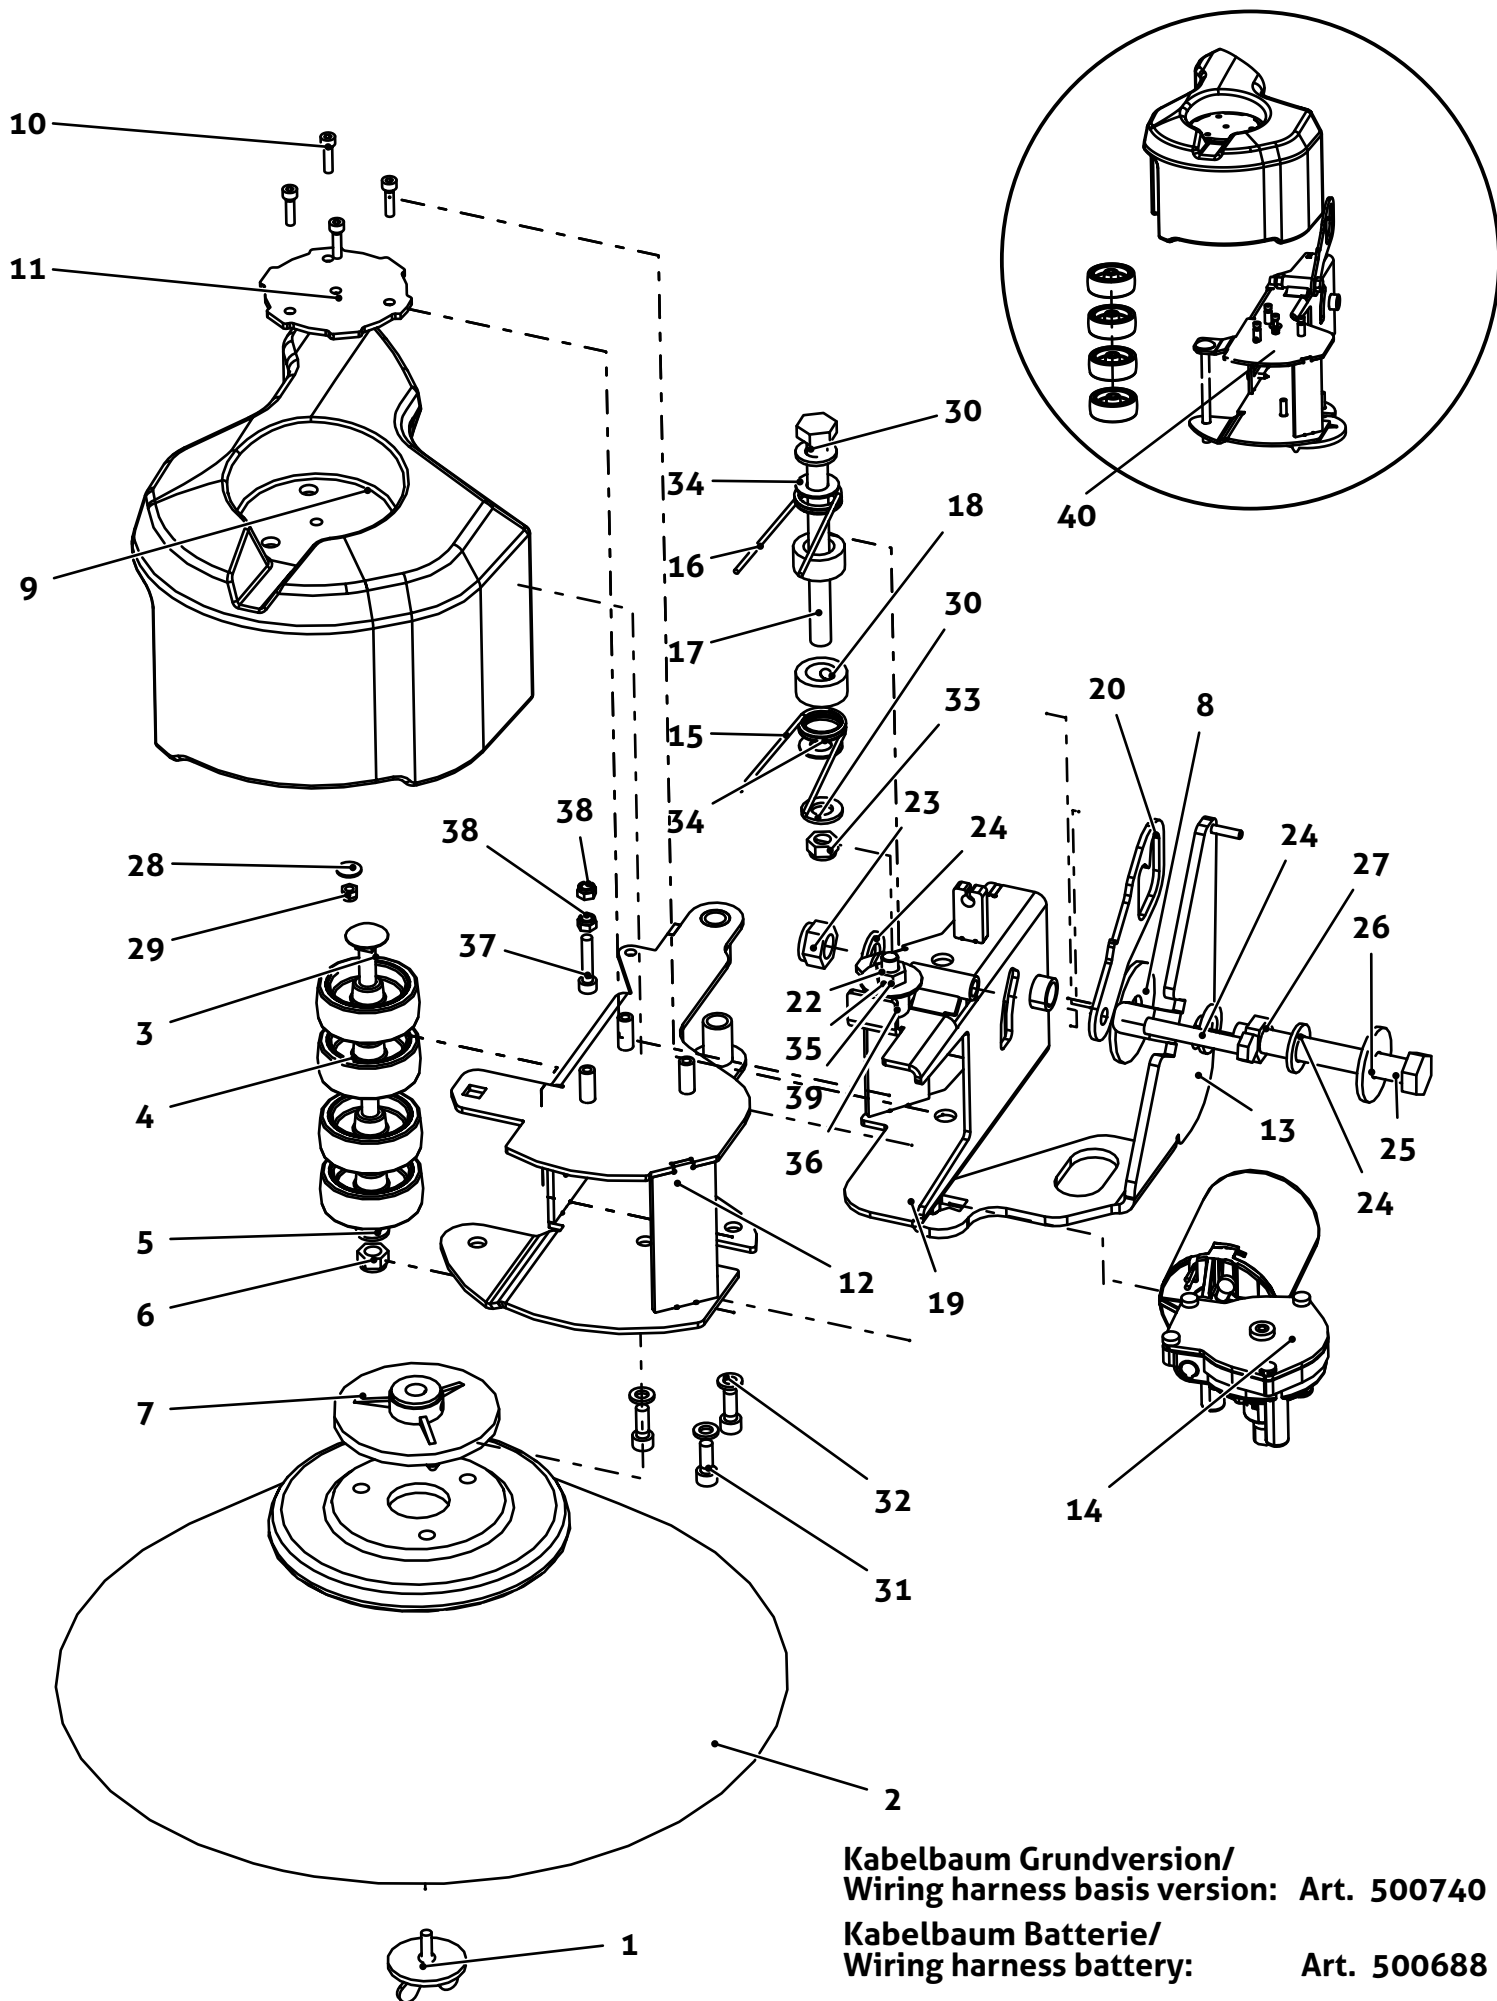

## Sektion/ Section 1

Pos/pos	Art.Nr. / Part.No.	Bezeichnung	Description	Anzahl / quant.
1	500743	Fahrbügel mit Griffgummi (Basic+Pro)	Driving handle with rubber grip	1
2	101602	Rastergelenk außen	Ratchet joint outside	2
3	500481	Bowdenzug	Bowden cable	1
4	500703	Fahrbügel Pro-Version	Driving handle Pro-Version	1
5	101604	Sattelscheibe	Saddle washer	2
6	101605	Rohrstopfen	Plug	2
7	102360	Flachrundschraube	Head square neck bolt	2
8	114201	Sterngriffmutter	Star knob nut	2
9	101601	Rastergelenk innen	Ratchet joint inside	2
10	500366	Fahrbügel Unterteil	Lower part of driving handle	1
11	114333	Seitenbesen Hebel Kit re	Side brush lever kit right	1
12	101603	Sterngriff	Star handle	2
13	101421	Bowdenzughalter	bowden clip	1

## Sektion/ Section 2

**Kabelbaum Grundversion/  
Wiring harness basis version: Art. 500740**  
**Kabelbaum Batterie/  
Wiring harness battery: Art. 500688**

# Sektion/ Section 4

Kabelbaum Batterie/  
Wiring harness battery : Art./Part No: 500688