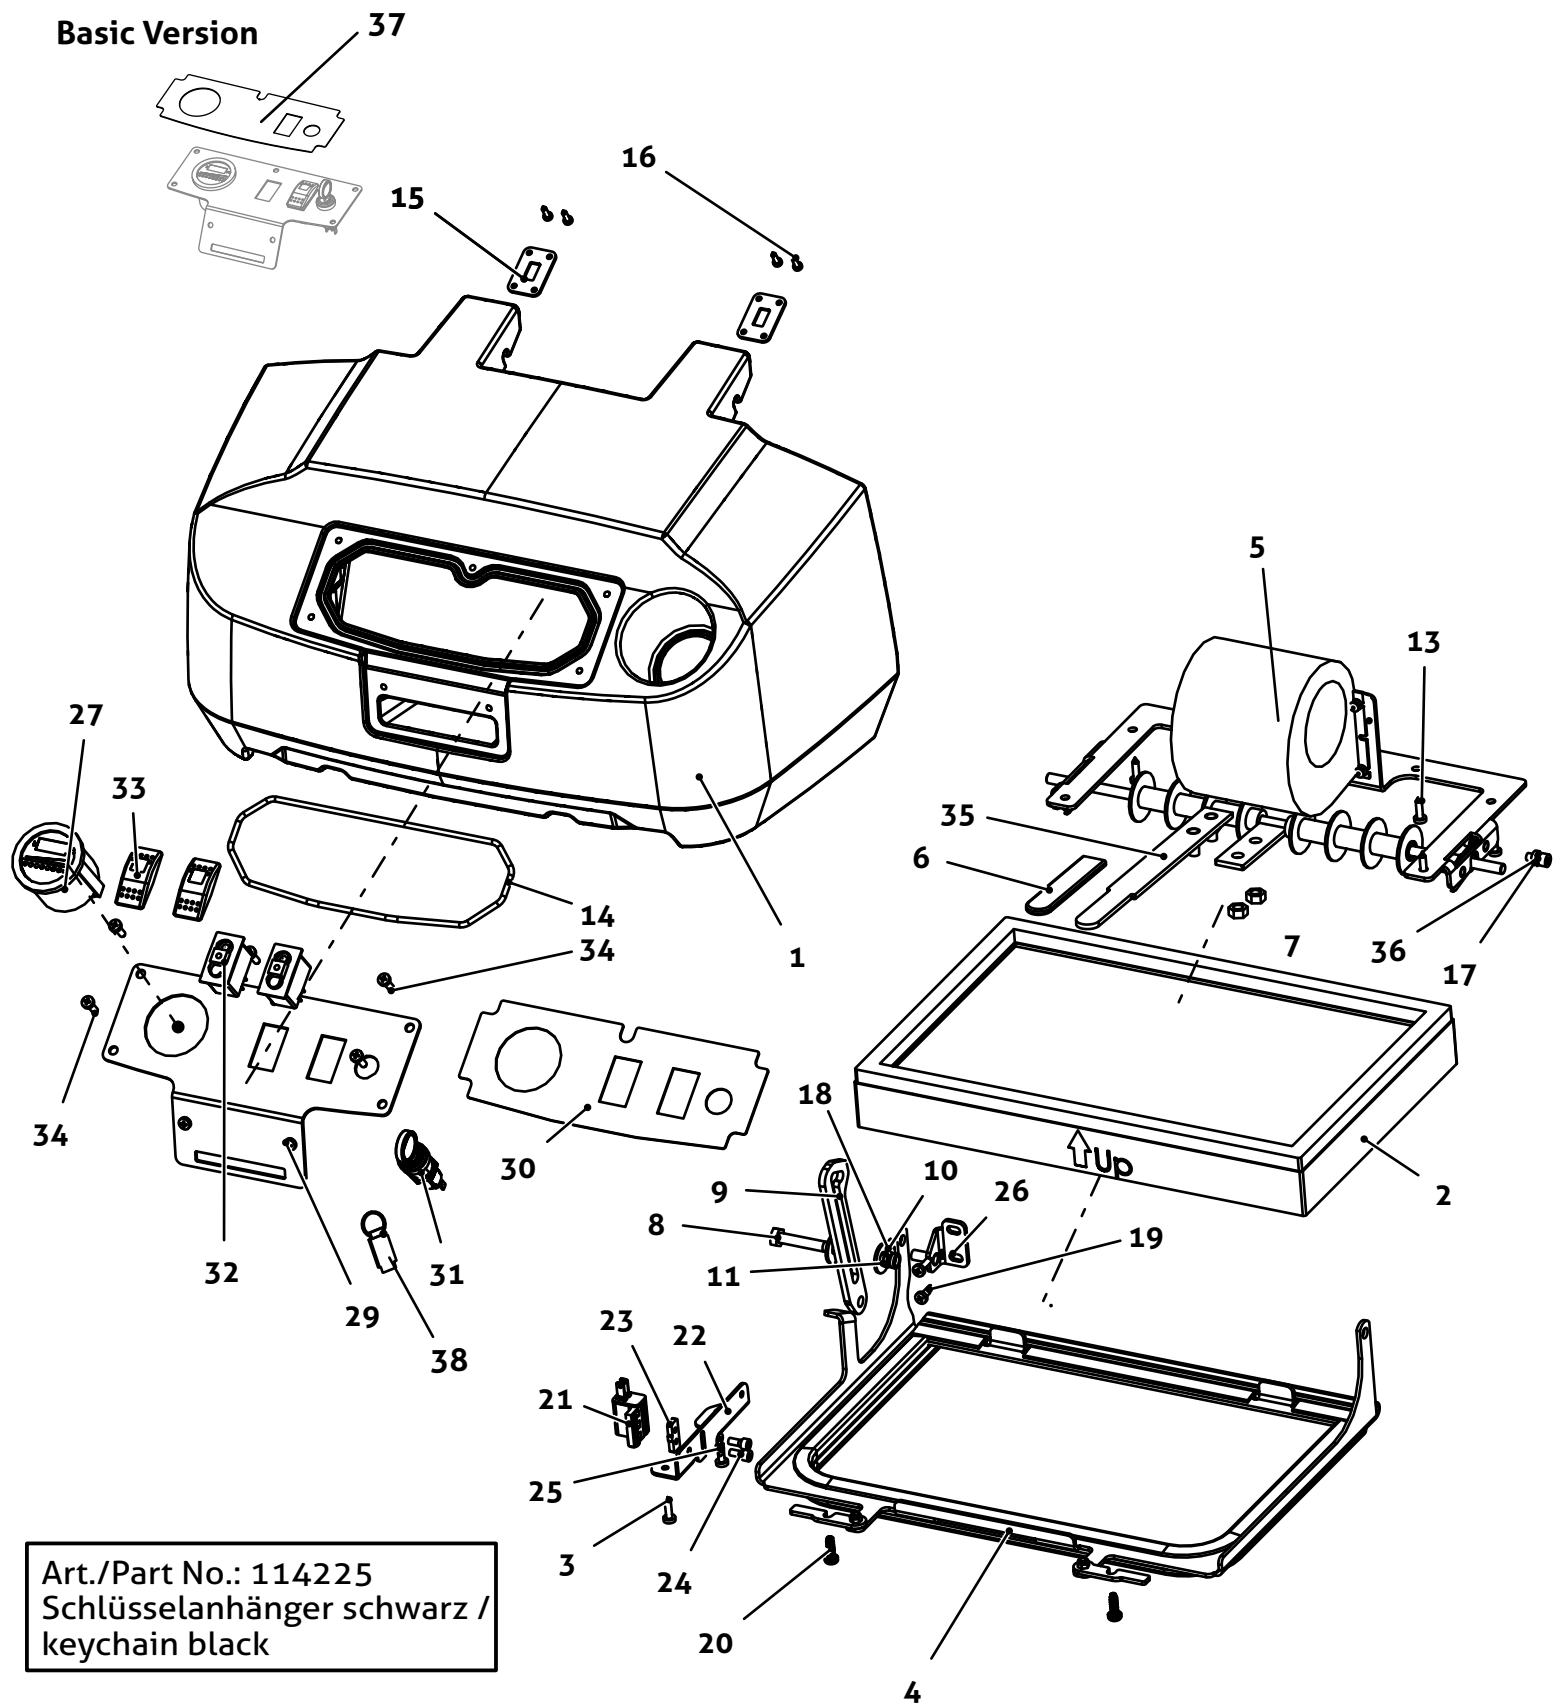

Sektion/ Section 3

Basic Version

Art./Part No.: 114225
Schlüsselanhänger schwarz /
keychain black

Kabelbaum Filterdeckel/
Wiring harness filter cover Art./Part No.: 500742

Sektion/ Section 3

Pos/pos	Art.Nr. / Part.No.	Bezeichnung	Description	Anzahl / quant.
1	500602	Filterdeckel	Filter cover	1
2	101576	Flachfaltenfilter	Filter	1
3	111590	Blechschraube	Sheet metal screw	2
4	500310	Filterhalter BG	Filter holder BG	1
5	500755	Lüfter Rüttler BG	Fan shaker assy.	1
6	114029	Handgriff Überzug L100-B19	Handle sleeve L100-B19	1
7	102340	Sechskantmutter	Hexagon nut	2
8	104380	Sechskantschraube	Hexagon screw	1
9	500558	Kulissenbelch	Baffle plate	1
10	110472	Karoseriescheibe	Large diameter washer	2
11	114028	Distanzbuchse	Spacer	3
13	111590	Blechschraube	Sheet metal screw	4
14	500738	Schnurrichtung 0,7mm	cord seal	1
15	114063	Blech Scharnier	sheet hinge	2
16	102683	Blechschraube	Sheet metal screw	8
17	114028	Distanzbuchse	Spacer	1
18	102585	Sechskantmutter	Hexagon nut	1
19	111590	Blechschraube	Sheet metal screw	2
20	114173	Kunststoffschraube	plastic screw	2
21	100336	Endschalter Delta	Limit Switch	1
22	500565	Halter Endschalter	Holder stopswitch	1
23	112764	Halteblech Schalter BG	Switch plate ass.	1
24	102414	Zylinderschraube	Cylinder head screw	2
25	102724	Karoseriescheibe	Large diameter washer	2
26	500645	Aufnahme Kulissenblech Filterdeckel	Baffle plate holder Filter cover	1
27	100307	Ladeanzeige m. Stundenzähler 12-48V	Charge indicator w. hour meter 12-48V	1
28	102689	Blechschraube	Sheet metal screw	2
29	500609	Blech Bedienfeld	Control panel plate	1
30	500776	Bedienfeldaufkleber Pro	Control panel sticker pro	1
31	104060	Schlüsselschalter	Key switch	1
32	104064	Wippschalter an/aus	Rocker switch on/off	2
33	104065	Taste an/aus	Button on/off	2
34	102689	Blechschraube	Sheet metal screw	5
35	500720	Rüttler Griffstück BG	Vibrator handleassy.	1
36	102435	Zylinderschraube	Cylinder head screw	1
37	500782	Bedienfeldaufkleber Basic	Control panel sticker basic	1
38	114224	Schlüsselanhänger rot	Keychain red	1