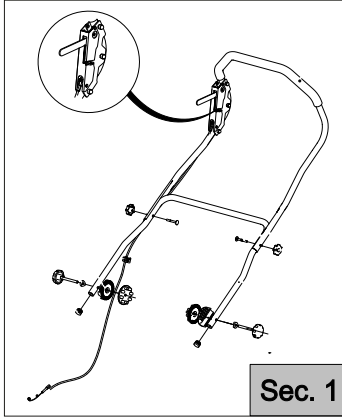

## Sektion/ Section 1

Pos/pos	Art.Nr. / Part.No.	Bezeichnung	Description	Anzahl / quant.
1	500743	Fahrbügel mit Griffgummi (Basic+Pro)	Driving handle with rubber grip	1
2	101602	Rastergelenk außen	Ratchet joint outside	2
3	500481	Bowdenzug	Bowden cable	1
4	500703	Fahrbügel Pro-Version	Driving handle Pro-Version	1
5	101604	Sattelscheibe	Saddle washer	2
6	101605	Rohrstopfen	Plug	2
7	102360	Flachrundschraube	Head square neck bolt	2
8	114201	Sterngriffmutter	Star knob nut	2
9	101601	Rastergelenk innen	Ratchet joint inside	2
10	500366	Fahrbügel Unterteil	Lower part of driving handle	1
11	114333	Seitenbesen Hebel Kit re	Side brush lever kit right	1
12	101603	Sterngriff	Star handle	2
13	101421	Bowdenzughalter	bowden clip	1