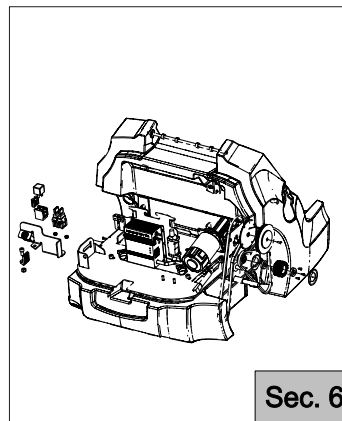

## Sektion/ Section 1

Pos/pos	Art.Nr. / Part.No.	Bezeichnung	Description	Anzahl / quant.
1	500743	Fahrbügel mit Griffgummi (Basic+Pro)	Driving handle with rubber grip	1
2	101602	Rastergelenk außen	Ratchet joint outside	2
3	500481	Bowdenzug	Bowden cable	1
4	500703	Fahrbügel Pro-Version	Driving handle Pro-Version	1
5	101604	Sattelscheibe	Saddle washer	2
6	101605	Rohrstopfen	Plug	2
7	102360	Flachrundschraube	Head square neck bolt	2
8	114201	Sterngriffmutter	Star knob nut	2
9	101601	Rastergelenk innen	Ratchet joint inside	2
10	500366	Fahrbügel Unterteil	Lower part of driving handle	1
11	114333	Seitenbesen Hebel Kit re	Side brush lever kit right	1
12	101603	Sterngriff	Star handle	2
13	101421	Bowdenzughalter	bowden clip	1