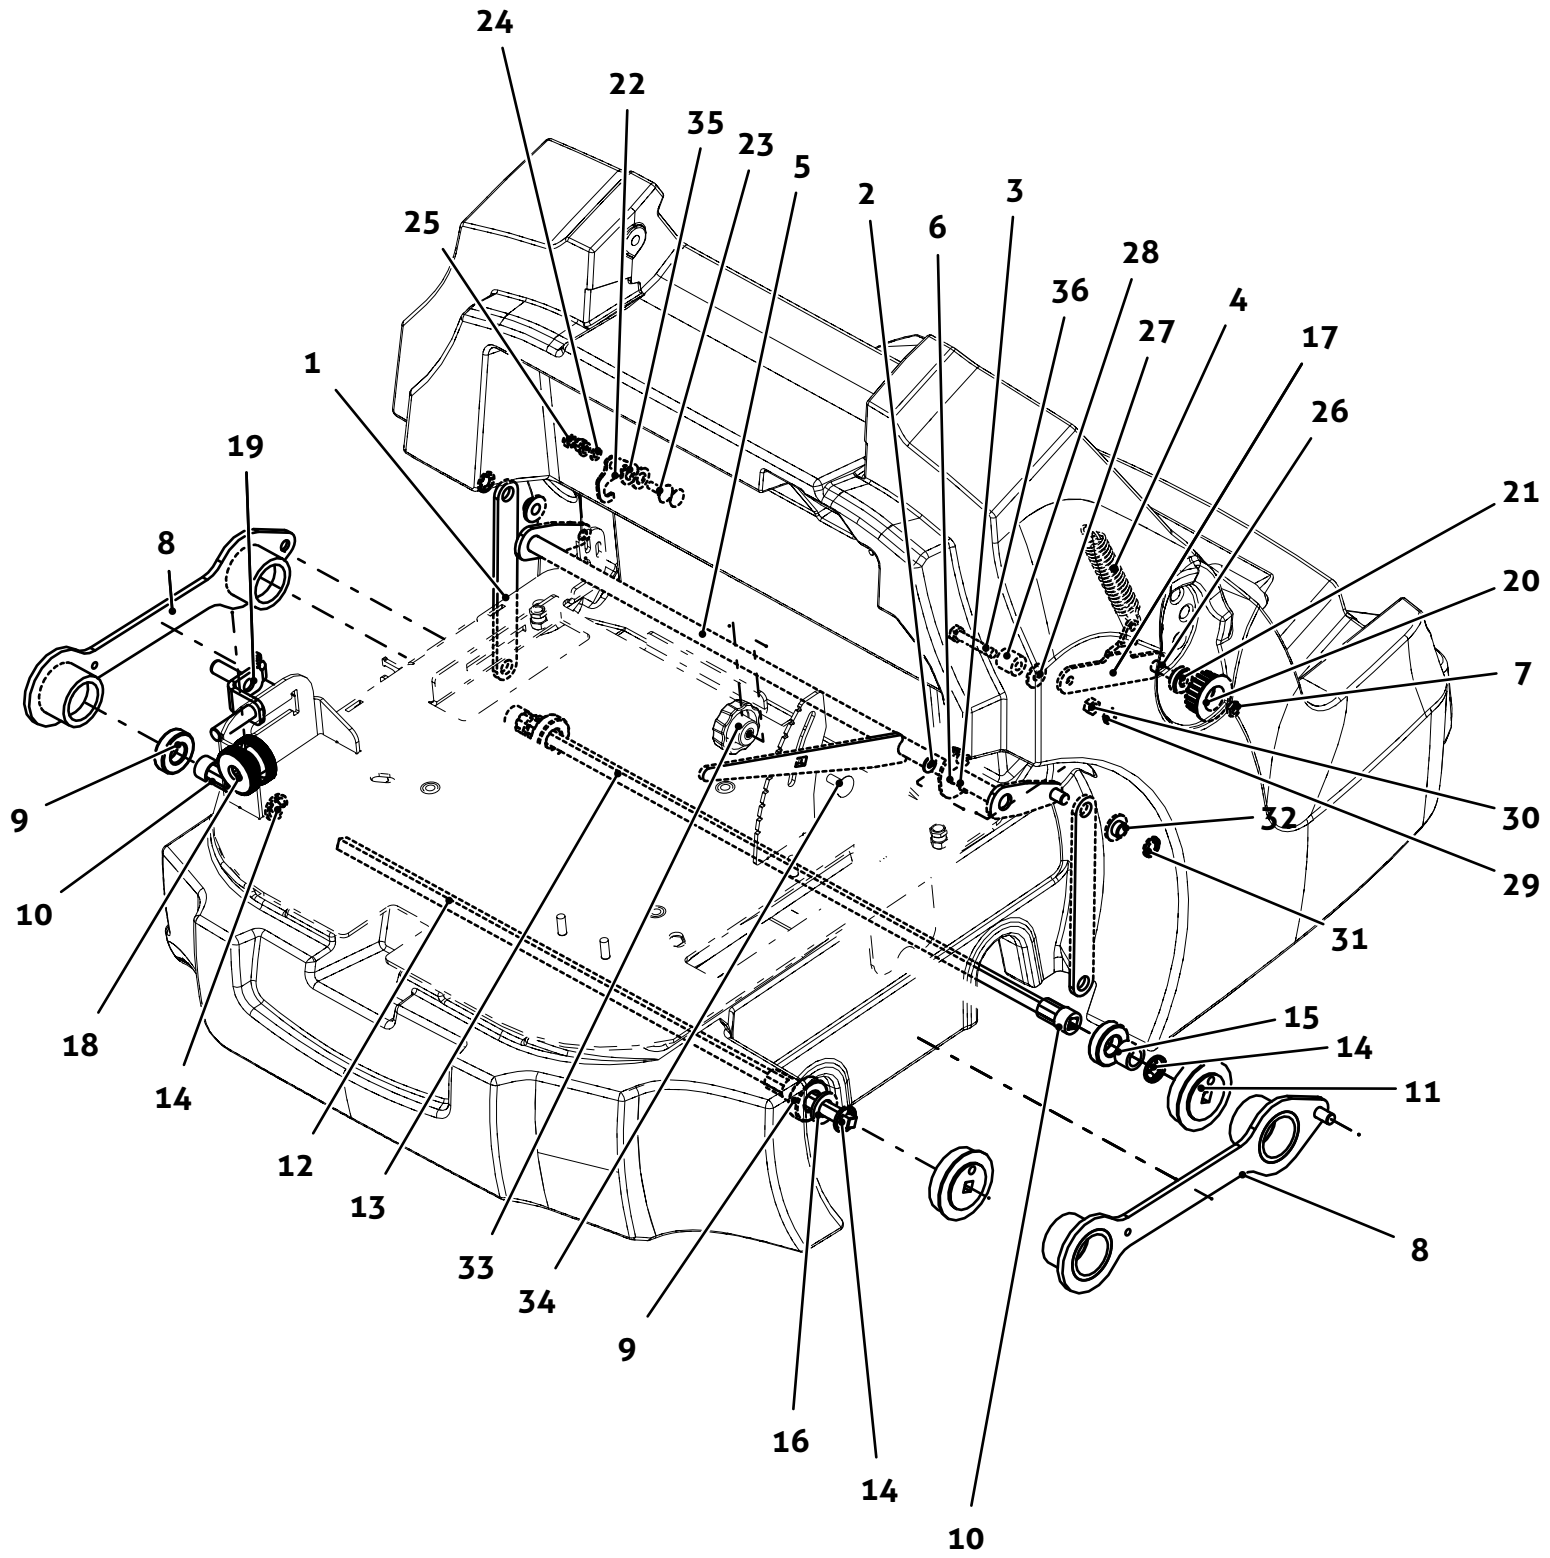

Sektion/ Section 7

Sektion/ Section 7

Pos/pos	Art.Nr. / Part.No.	Bezeichnung	Description	Anzahl / quant.
1	500586	Zugstange	Drawbar	2
2	102721	Karosseriescheibe	Large diameter washer	1
3	102414	Zylinderschraube	Cylinder head screw	2
4	111053	Zugfeder	Tension spring	1
5	500342	KW-Verstellung SBG	KW adjustment SBG	1
6	500648	Klemmblech	Clamping plate	1
7	102312	Sechskantmutter	Hexagon nut	1
8	500426	KW-Schwinge	SR-Swing arm	2
9	103636	Kugellager 6002-2RS	Ball bearing 6002-2RS	4
10	100565	Lagerteil für Walzeachse	Bearing-support	4
11	101467	Zahnriemenscheibe Z32	Sprocket Z32	2
12	500343	Walzenachse vorne	Front roller axle	1
13	500344	Walzenachse hinten	Rear roller axle	1
14	100566	Starlock Sicherungsscheibe	Starlock washer	4
15	114120	Distanzbuchse	Spacer	1
16	102750	Unterlegscheibe	Washer	1
17	500661	Riemenspannarm BG	Belt tensioning arm assy.	1
18	110670	Rändelknopf, orange	Knurled head, orange	2
19	114042	SB-Verstellung SBG	Adjustment ass.	1
20	101630	Spannrolle	Tensioning pulley	1
21	103608	Kugellager 626-2RS	Ball bearing 626-2RS	1
22	500662	Klemmblech	clamping plate	1
23	102364	Flachrundschrabe	Head square neck bolt	2
24	102277	Unterlegscheibe	Washer	2
25	102577	Sechskantmutter	Hexagon nut	2
26	103609	Distanzbuchse	Spacer	1
27	102729	Karosseriescheibe	Large diameter washer	1
28	103910	Distanzbuchse	Spacer	1
29	102312	Sechskantmutter	Hexagon nut	1
30	102333	Sechskantmutter	Hexagon nut	1
31	102763	Starlock Sicherungsscheibe	Starlock washer	2
32	111931	Isolierhülse	Spacer sleeve	2
33	102876	Sterngriffmutter	Star knob nut	1
34	102358	Flachrundschrabe	Head square neck bolt	1
35	102285	Unterlegscheibe	Washer	1
36	104395	Sechskantschraube	Hexagon screw	1