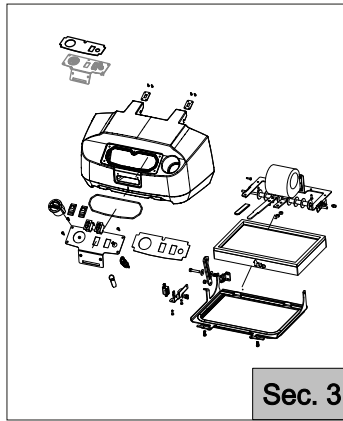

## Sektion/ Section 1

Pos/pos	Art.Nr. / Part.No.	Bezeichnung	Description	Anzahl / quant.
1	500743	Fahrbügel mit Griffgummi (Basic+Pro)	Driving handle with rubber grip	1
2	101602	Rastergelenk außen	Ratchet joint outside	2
3	500481	Bowdenzug	Bowden cable	1
4	500703	Fahrbügel Pro-Version	Driving handle Pro-Version	1
5	101604	Sattelscheibe	Saddle washer	2
6	101605	Rohrstopfen	Plug	2
7	102360	Flachrundschraube	Head square neck bolt	2
8	114201	Sterngriffmutter	Star knob nut	2
9	101601	Rastergelenk innen	Ratchet joint inside	2
10	500366	Fahrbügel Unterteil	Lower part of driving handle	1
11	114333	Seitenbesen Hebel Kit re	Side brush lever kit right	1
12	101603	Sterngriff	Star handle	2
13	101421	Bowdenzughalter	bowden clip	1