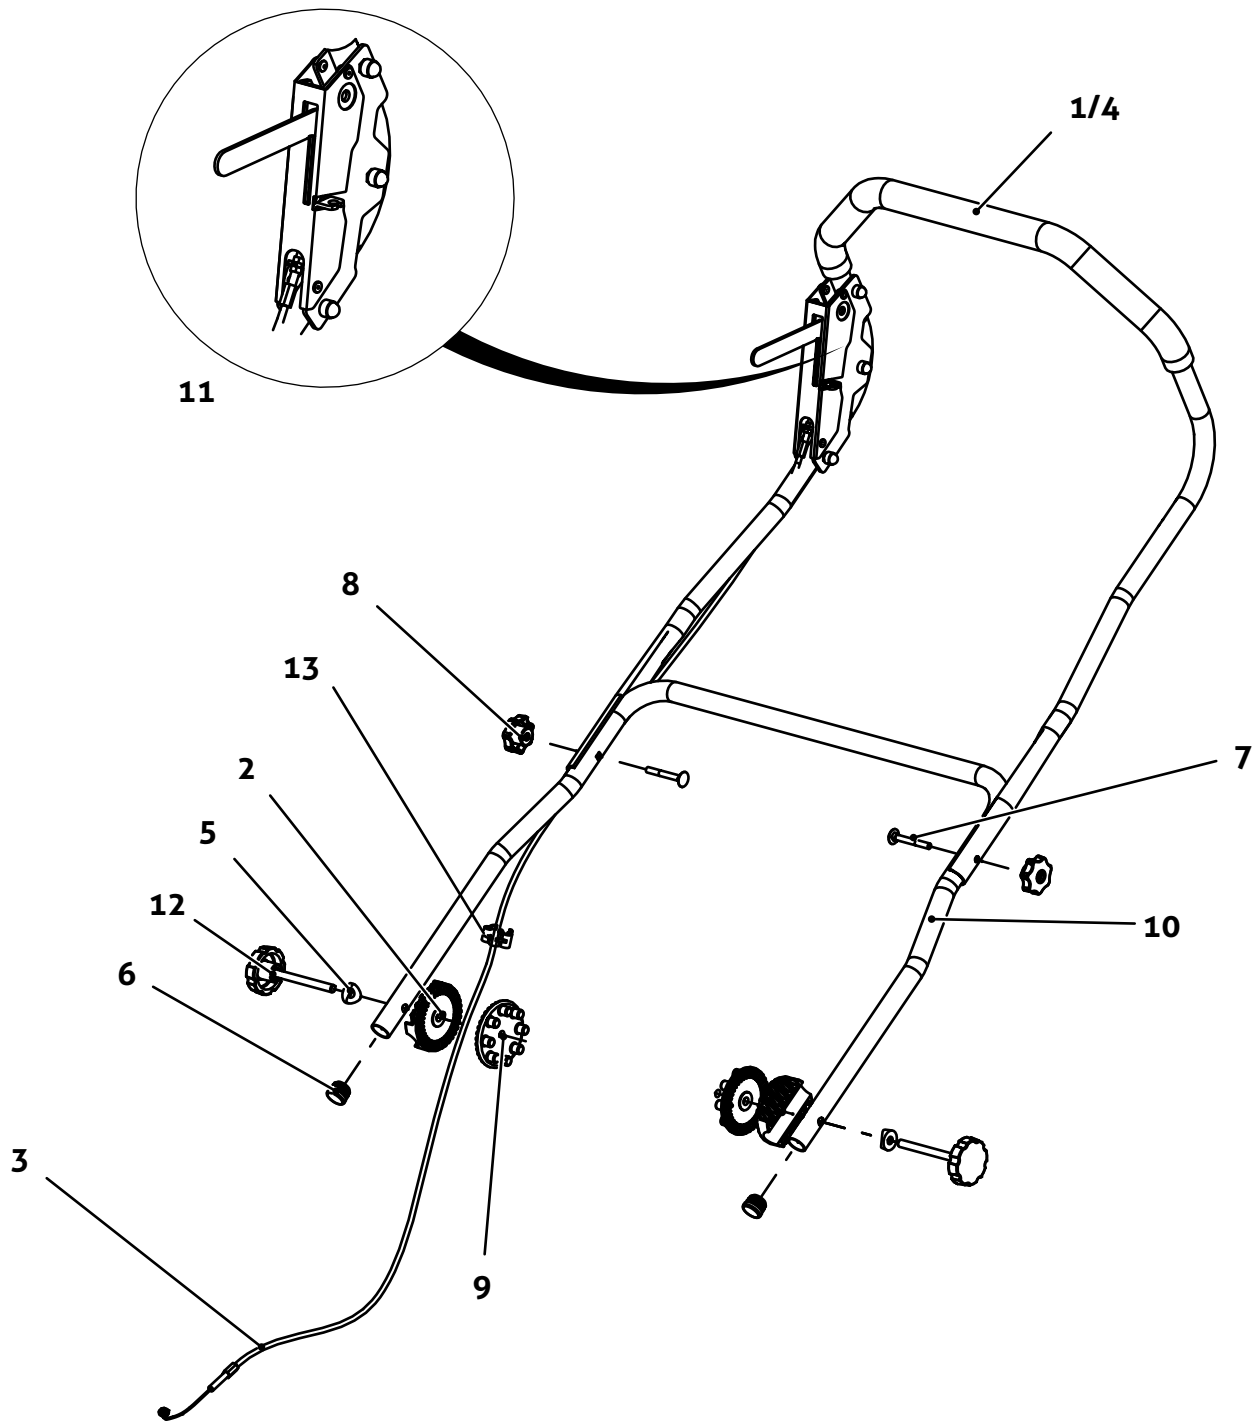

## Sektion/ Section 1

Pos/pos	Art.Nr. / Part.No.	Bezeichnung	Description	Anzahl / quant.
1	500743	Fahrbügel mit Griffgummi (Basic+Pro)	Driving handle with rubber grip	1
2	101602	Rastergelenk außen	Ratchet joint outside	2
3	500481	Bowdenzug	Bowden cable	1
4	500703	Fahrbügel Pro-Version	Driving handle Pro-Version	1
5	101604	Sattelscheibe	Saddle washer	2
6	101605	Rohrstopfen	Plug	2
7	102360	Flachrundschraube	Head square neck bolt	2
8	114201	Sterngriffmutter	Star knob nut	2
9	101601	Rastergelenk innen	Ratchet joint inside	2
10	500366	Fahrbügel Unterteil	Lower part of driving handle	1
11	114333	Seitenbesen Hebel Kit re	Side brush lever kit right	1
12	101603	Sterngriff	Star handle	2
13	101421	Bowdenzughalter	bowden clip	1