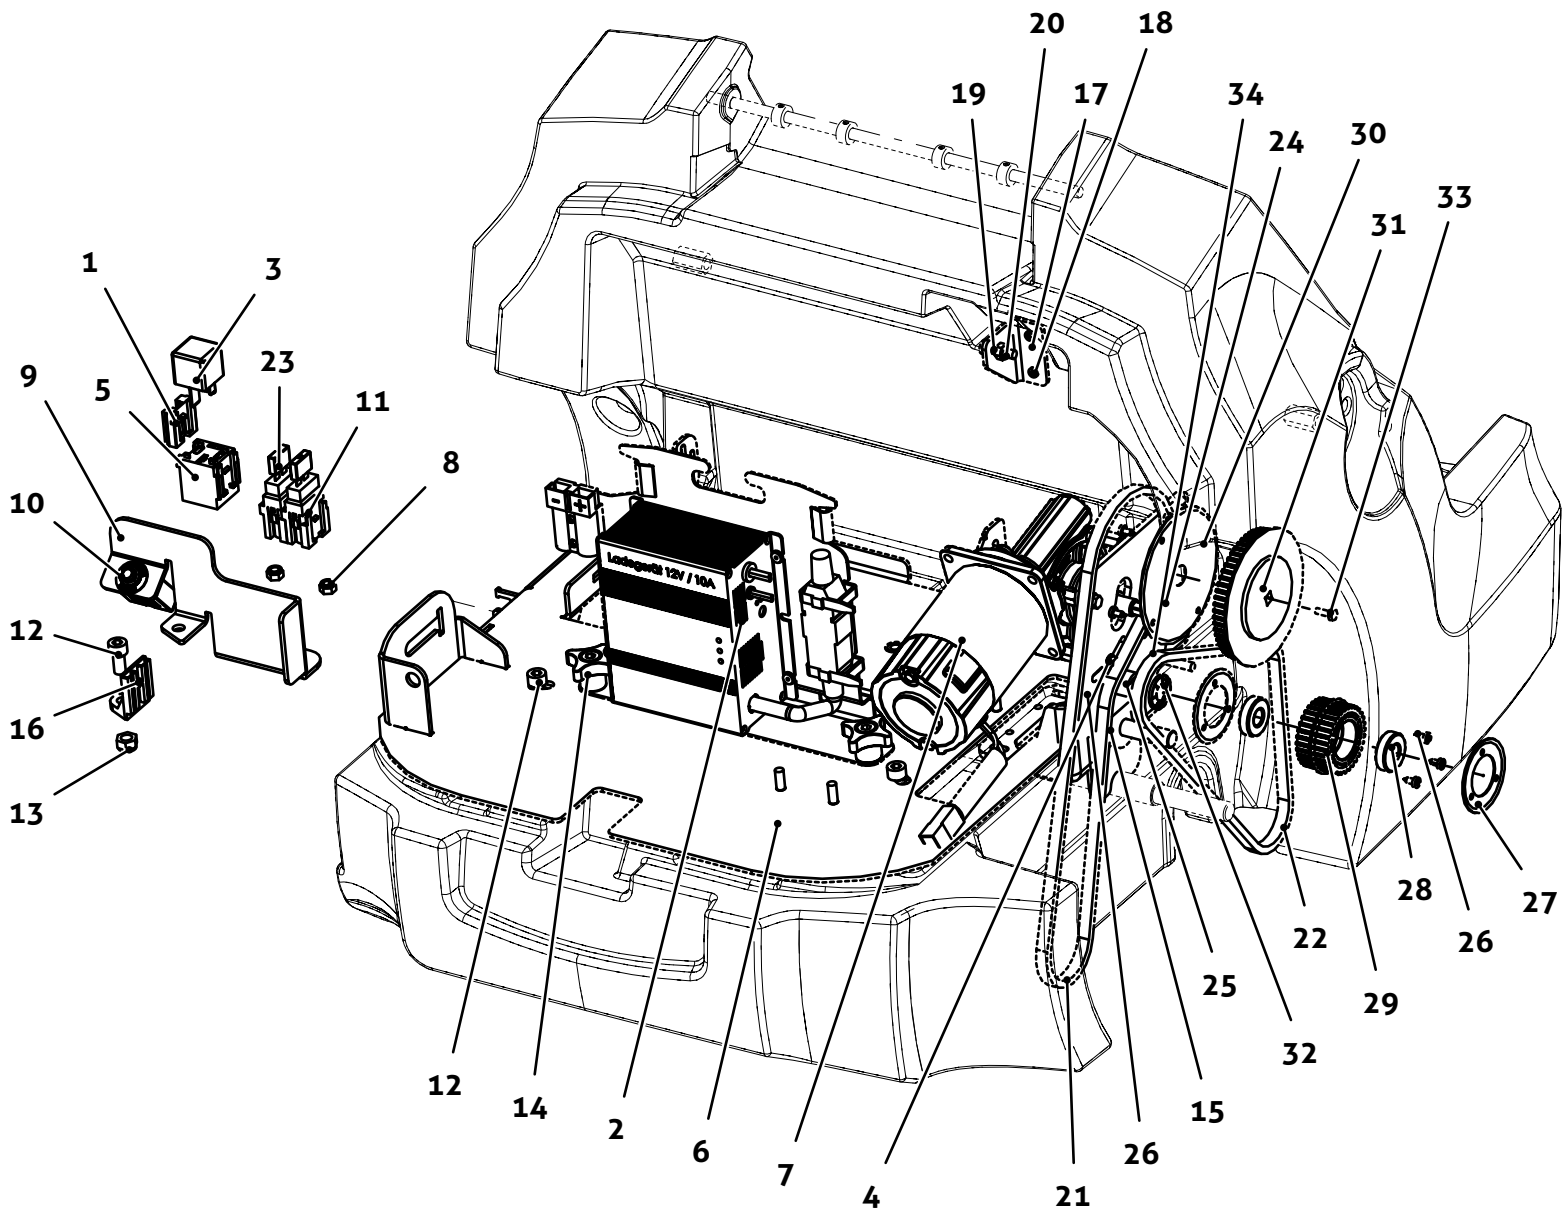

Sektion/ Section 6

Kabelbaum Grundversion
Wiring harness basis version Art./Part No: 500740

Sektion/ Section 6

Pos/pos	Art.Nr. / Part.No.	Bezeichnung	Description	Anzahl / quant.
1	104111	Adapter für Relaishalterung	Adapter for relay holder	1
2	114158	Ladegerät onboard BG	Charger onboard assy.	1
3	104102	Relais	Principal relais	1
4	500715	Sperrzahnschraube	Self-locking screw	3
5	104093	Relaissockel	Relay-socket	1
6	500333	Montageplatte SBG	Mounting plate assy.	1
7	500665	Getriebemotor 12V-84W-200rpm-VK BG	Gearmotor 12V-84W-200rpm-VK assy.	1
8	102576	Sechskantmutter	Hexagon nut	2
9	500530	Sicherungshalter	Fuseholder	1
10	104326	Thermischer Schutzschalter	Thermal circuit breaker	1
11	100303	Sicherungshalter	Fuse support	2
12	102427	Zylinderschraube	Cylinder head screw	5
13	102585	Sechskantmutter	Hexagon nut	1
14	100881	Kreuzgriff	Cross handle	2
15	500650	Konsole KW-Antrieb SBG	Console SR drive assy.	1
16	104109	Relaishalter	Relay holder	1
17	500551	Kulissenblechhalter	Baffle plate holder	1
18	102683	Blechschaube	Sheet metal screw	2
19	104417	Zylinderschraube	Cylinder head screw	1
20	102576	Sechskantmutter	Hexagon nut	1
21	110193	Zahnriemen DHTD-800-D5M-9	Timing belt	1
22	103642	Zahnriemen HTD-600-5M-9	Timing belt	1
23	104103	Flachstecksicherung 10A	Slot Fuse 10A	2
24	102681	Blechschaube	Sheet metal screw	4
25	114120	Distanzbuchse	Spacer	1
26	102681	Blechschaube	Sheet metal screw	6
27	110185	Bordscheibe	Washer D54-30-11	2
28	103605	Kugellager 6001-2RS	Ball bearing 6001-2RS	2
29	110184	Zahnriemenscheibe	sprocket	1
30	110287	Bordscheibe	Flanged washer	1
31	110190	Zahnriemenscheibe	Toothed wheel	1
32	103281	Starlock Sicherungsscheibe	Starlock washer	1
33	102517	Sechskantschraube	Hexagon screw	1
34	104395	Sechskantschraube	Hexagon screw	1