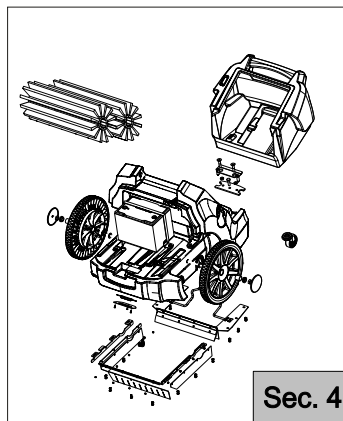

## Sektion/ Section 1

Pos/pos	Art.Nr. / Part.No.	Bezeichnung	Description	Anzahl / quant.
1	500743	Fahrbügel mit Griffgummi (Basic+Pro)	Driving handle with rubber grip	1
2	101602	Rastergelenk außen	Ratchet joint outside	2
3	500481	Bowdenzug	Bowden cable	1
4	500703	Fahrbügel Pro-Version	Driving handle Pro-Version	1
5	101604	Sattelscheibe	Saddle washer	2
6	101605	Rohrstopfen	Plug	2
7	102360	Flachrundschraube	Head square neck bolt	2
8	114201	Sterngriffmutter	Star knob nut	2
9	101601	Rastergelenk innen	Ratchet joint inside	2
10	500366	Fahrbügel Unterteil	Lower part of driving handle	1
11	114333	Seitenbesen Hebel Kit re	Side brush lever kit right	1
12	101603	Sterngriff	Star handle	2
13	101421	Bowdenzughalter	bowden clip	1