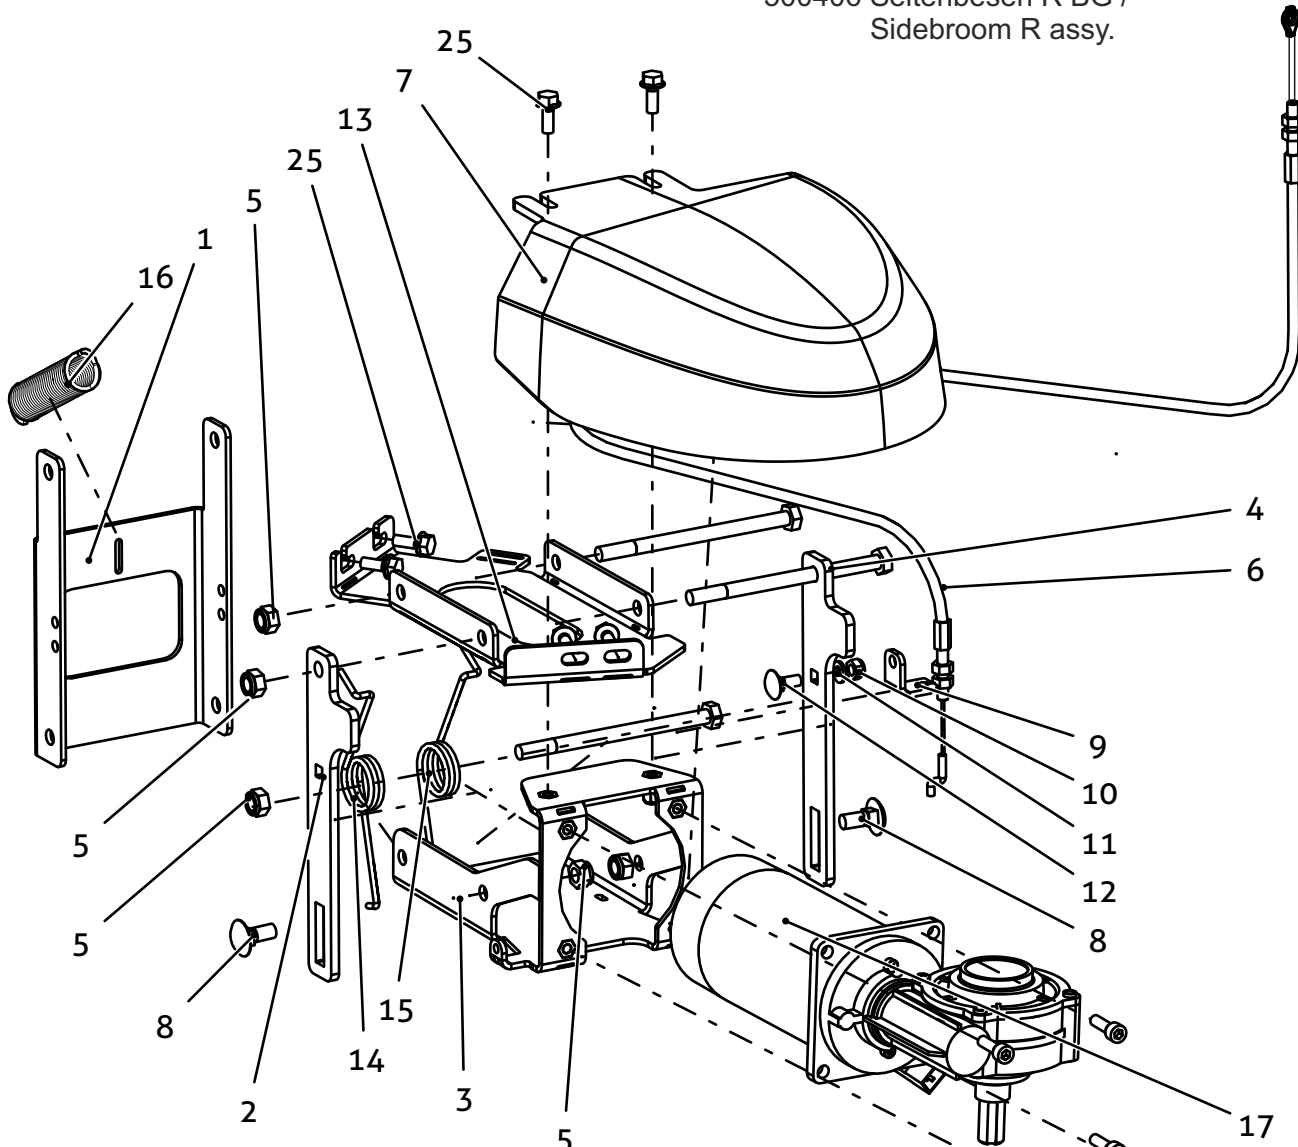

Sektion/ Section 8

500406 Seitenbesen R BG /
Sidebrush R Assy.

Sektion/ Section 8

Pos/pos	Art.Nr. / Part.No.	Bezeichnung	Description	Anzahl / quant.
1	500107	Seitenbesen Schwinge	Side broom swing	1
2	500099	Seitenbesen Führungsschwinge	Side broom guide swing	2
3	500915	Seitenbesen Motorflansch BG	Side broom motor flange assy.	1
4	501045	Sechskantschraube	Hexagon screw	3
5	102585	Sechskantmutter	Hexagon nut	5
6	500861	Bowdenzug	Bowden cable	1
7	500279	Seitenbesenverkleidung R RAL 2002	Side cover R assy. RAL2002	1
8	102365	Flachrundschraube	Head square neck bolt	2
9	500178	Winkel Bowdenzug	Holder bowden cable	1
10	102576	Sechskantmutter	Hexagon nut	1
11	102278	Unterlegscheibe	Washer	1
12	102358	Flachrundschraube	Head square neck bolt	1
13	500973	Blech SB R	Sheet SB R	1 (optional)
14	101837	Schenkelfeder	Leg spring	1 (optional)
15	111863	Schenkelfeder	Leg spring	1
16	104211	Zugfeder d2,5-D22,5-Lo100,1	Tension spring d2,5-D22,5-Lo100,1	1
17	500822	Getriebemotor 24V-90W-90rpm-R BG	Gear motor 24V-90W-90rpm-R assy.	1
18	104417	Zylinderschraube	Cylinder head screw	4
19	104427	Zylinderschraube	Cylinder head screw	3
20	102128	Seitenbesen	Side broom	1
21	102132	Mitnehmer SB	Driver SB	1
22	102333	Sechskantmutter	Hexagon nut	3
23	102629	Fächerscheibe	Serrated washer	1
24	102301	Flügelschraube	Wing Screw	1
25	111395	Sperrzahnschraube	Self-locking screw	6
26	500984	Trägerblech SB L	Support sheet SB L	1
27	500823	Getriebemotor 24V-90W-90rpm-L BG	Gear motor 24V-90W-90rpm-L assy.	1
28	500321	Seitenbesenverkleidung L	Side broom cover L	1