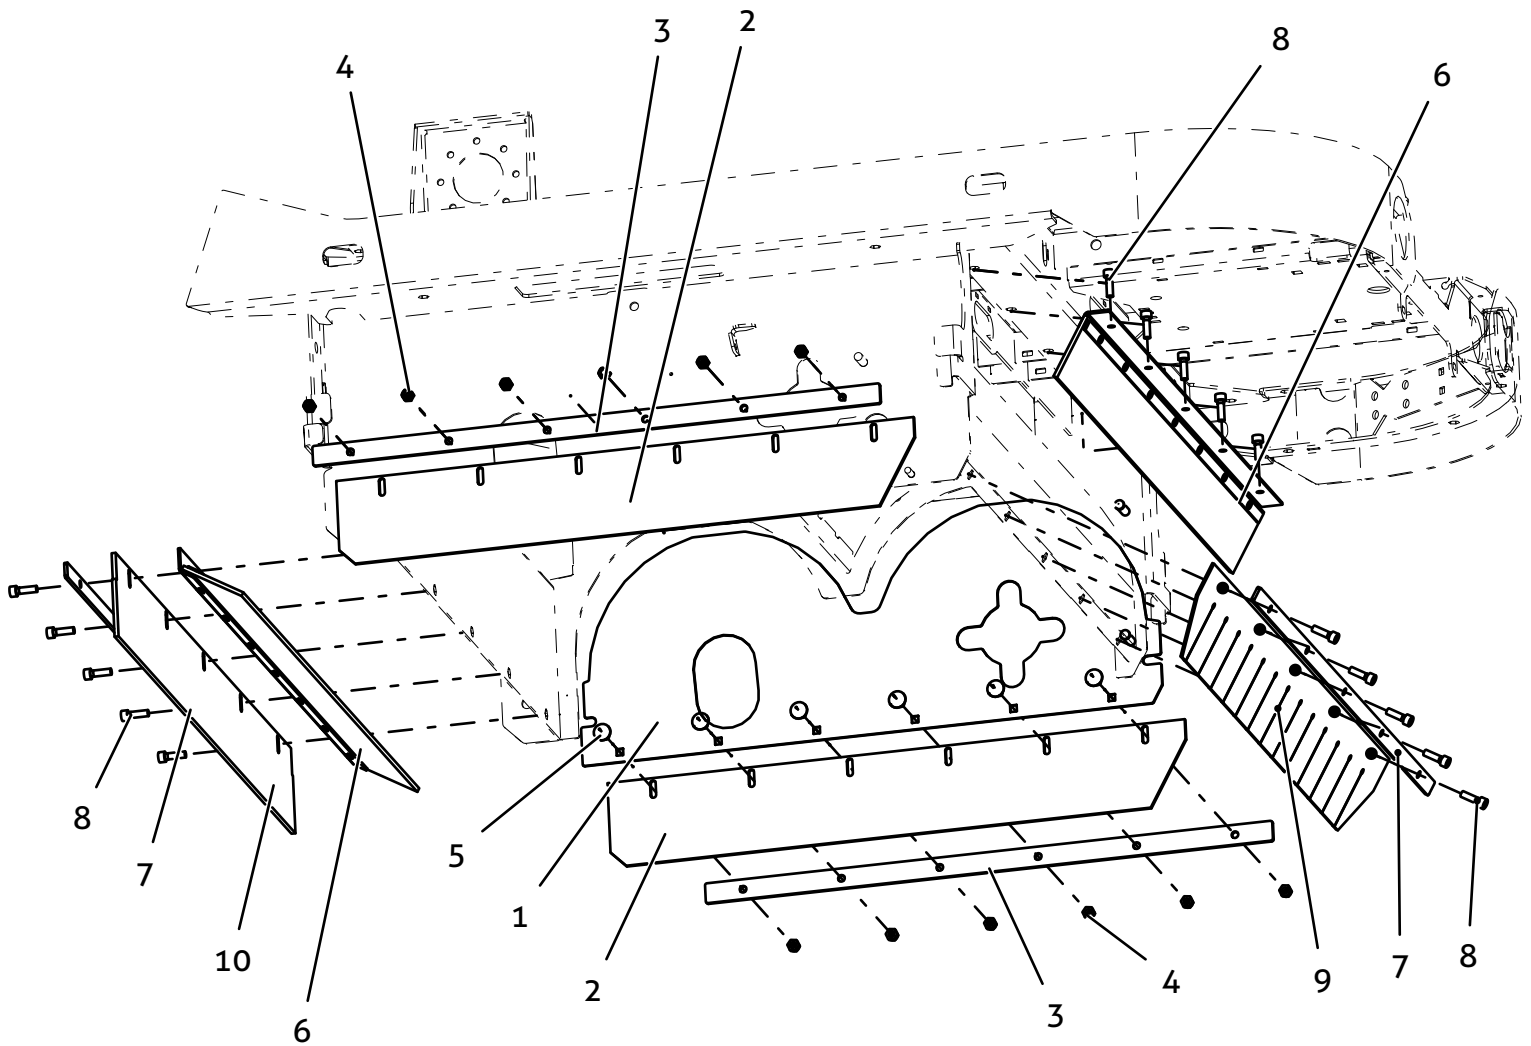

Sektion/ Section 11

Pos/pos	Art.Nr. / Part.No.	Bezeichnung	Description	Anzahl / quant.
1	500091	Deckel Kehrtunnel TWS	Cover sweeping tunnel TRS	1
2	500199	Seitengummi	Side Sealing Rubber	2
3	500202	Halteblech	Bracket	2
4	102576	Sechskantmutter	Hexagon nut	12
5	102358	Flachrundschaube	Head square neck bolt	6
6	500887	Umwurfklappe BG	Ejection flap	2
7	500201	Halteblech	Bracket	2
8	104417	Zylinderschraube	Cylinder head screw	15
9	500200	Frontgummi	Front Rubber	1
10	500010	Heckgummi	Rear rubber	1