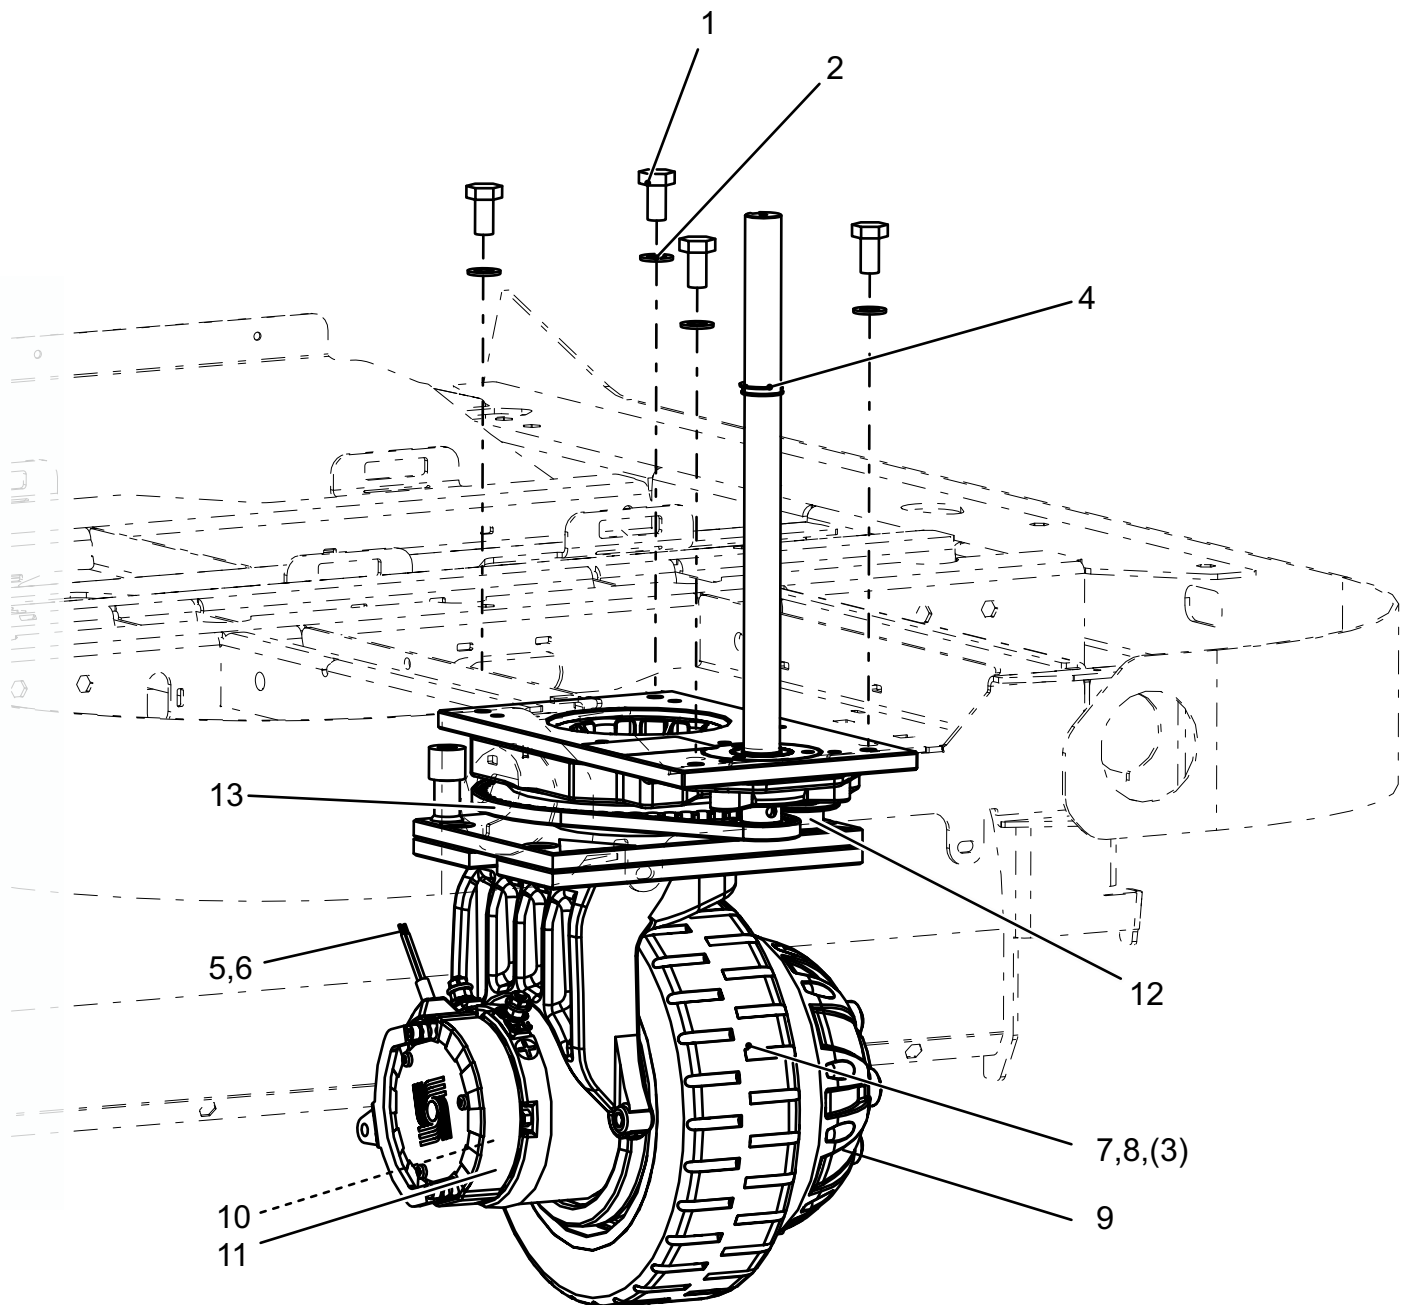

## Sektion/ Section 4

Pos/pos	Art.Nr. / Part.No.	Bezeichnung	Description	Anzahl / quant.
1	102498	Sechskantschraube	Hexagon screw	4
2	102305	Unterlegscheibe	Washer	4
3	500824	Antriebsrad BG	Gear motor assy.	1
4	500899	Doppelbundlager	Double collar bearing	1
5	103753	Mehrfachbuchse 2-polig	Seat-contact plug	1
6	103754	Flachsteckzunge 6,3mm	Contact	2
7	114650	Antr.rad D230-Std. Reifen 70ShA	Drive wheel	1
8	114651	Antr.rad D230-Std. Reifen 80ShA	Drive wheel	1
9	114652	Kohlebürsten-Kit MTRMP11	Carbon brush kit	1
10	114653	Elektrische Bremse MTRMP11	Electric brake	1
11	114654	Abd.kappe Elektr. Bremse MTRMP11	Cover cap electric brake	1
12	114659	Kettenspanner Lenkgetriebe	Tensioner steering gear	1
13	114660	Kette Lenkgetriebe	Chain steering gear	1
14	114656	Kabelbaum Antriebsmotor	Wiring harness drive wheel	1