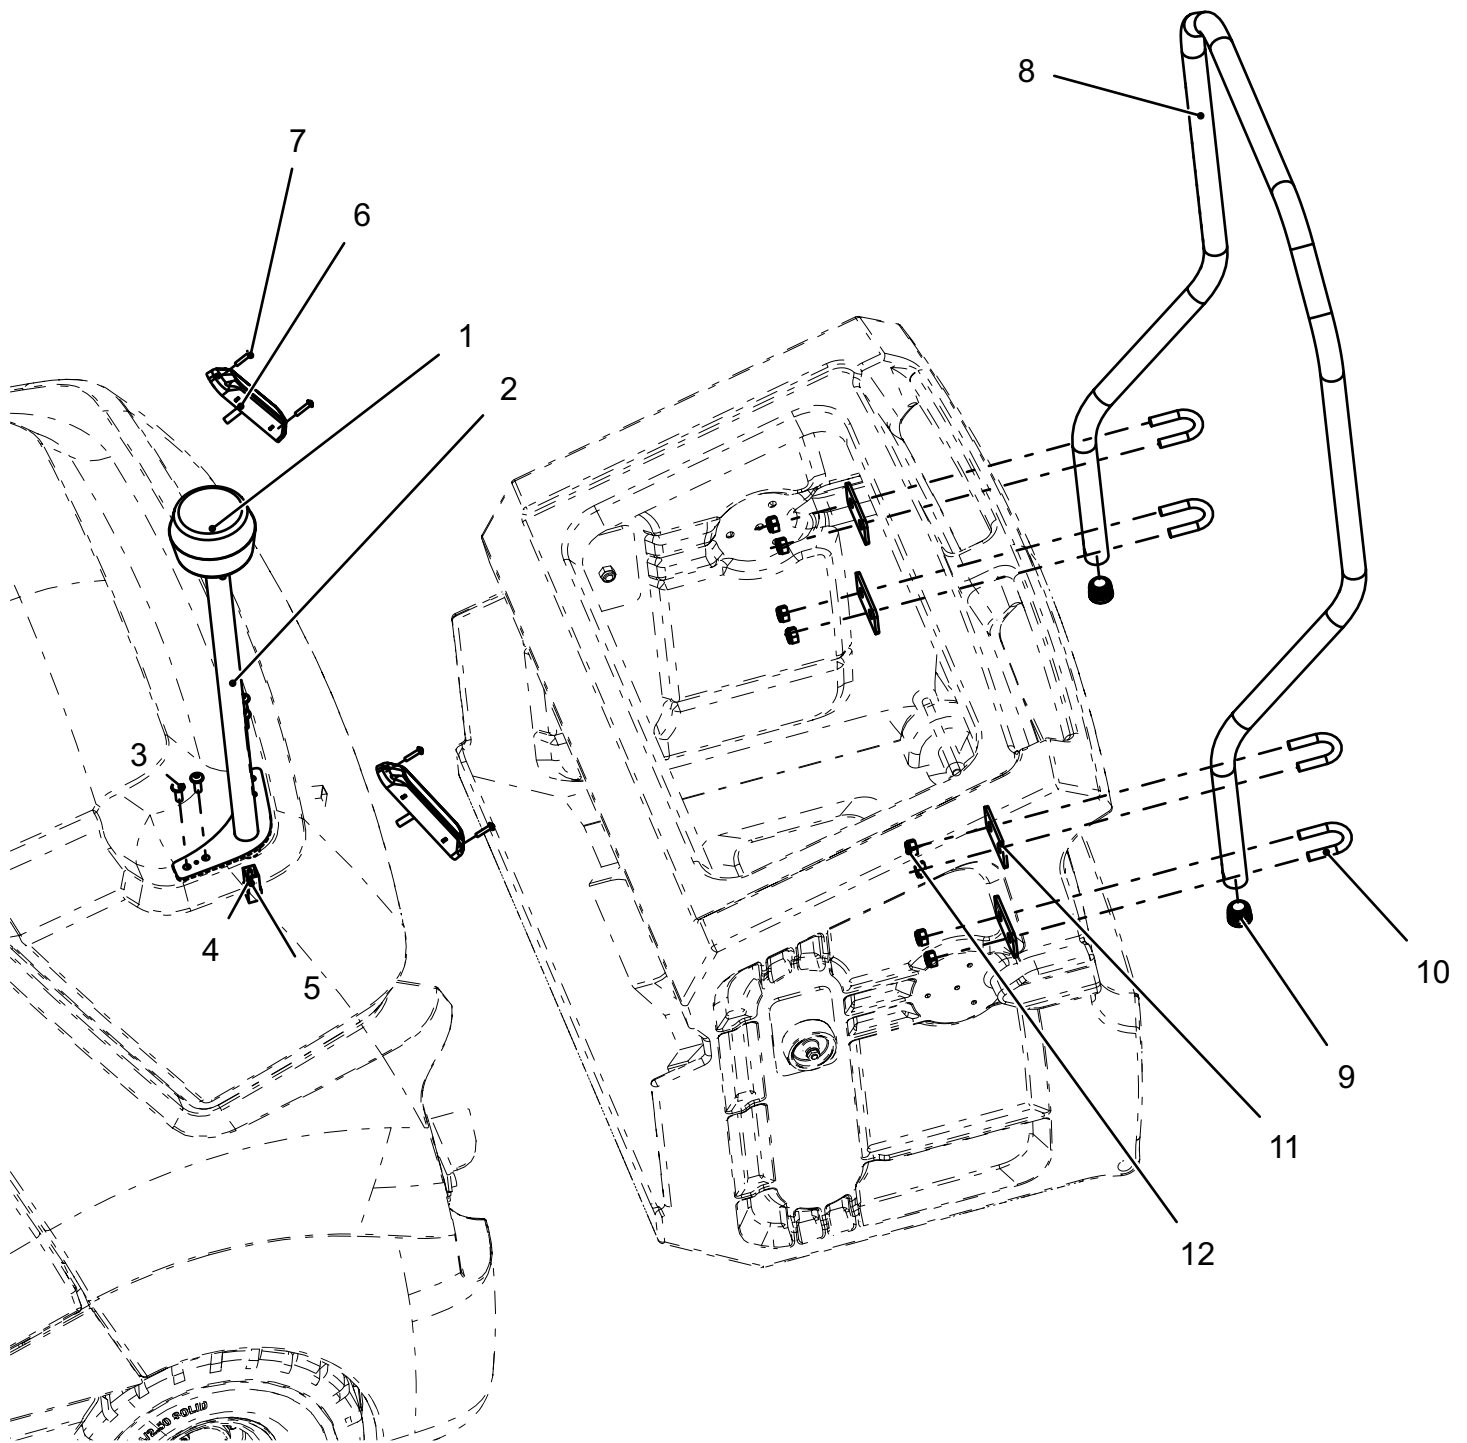

Sektion/ Section 18

Pos/pos	Art.Nr. / Part.No.	Bezeichnung	Description	Anzahl / quant.
1	100055	Rundumleuchte	Rotating beacon	1
2	500760	Halter Rundumleuchte	Holder rotating beacon	1
3	111887	Kunststoffschraube D6,0x16	Plastic screw D6,0x16	4
4	103754	Flachsteckzunge 6,3mm	Flat plug 6,3mm	2
5	103753	Mehrfachbuchse 2-polig	Seat-contact plug 2-pole	1
6	500559	Blinker Rückleuchte 12/24V	Turn signal rear light 12/24V	2
7	111885	Schraube Plasfast 3,5x16	Screw Plasfast 3,5x16	4
8	500433	Fahrbügel D22x1,5	Handlebar D22x1,5	1
9	500433	Rohrstopfen	Plug	2
10	101605	Rundstahlbügel DIN3570-A-M8x1/2"	U-bolt DIN3570-A-M8x1/2"	4
11	101799	Klemmplatte	Clamping plate	4
12	501105	Sechskantmutter DIN985-M8	Hexagon nut DIN985-M8	8