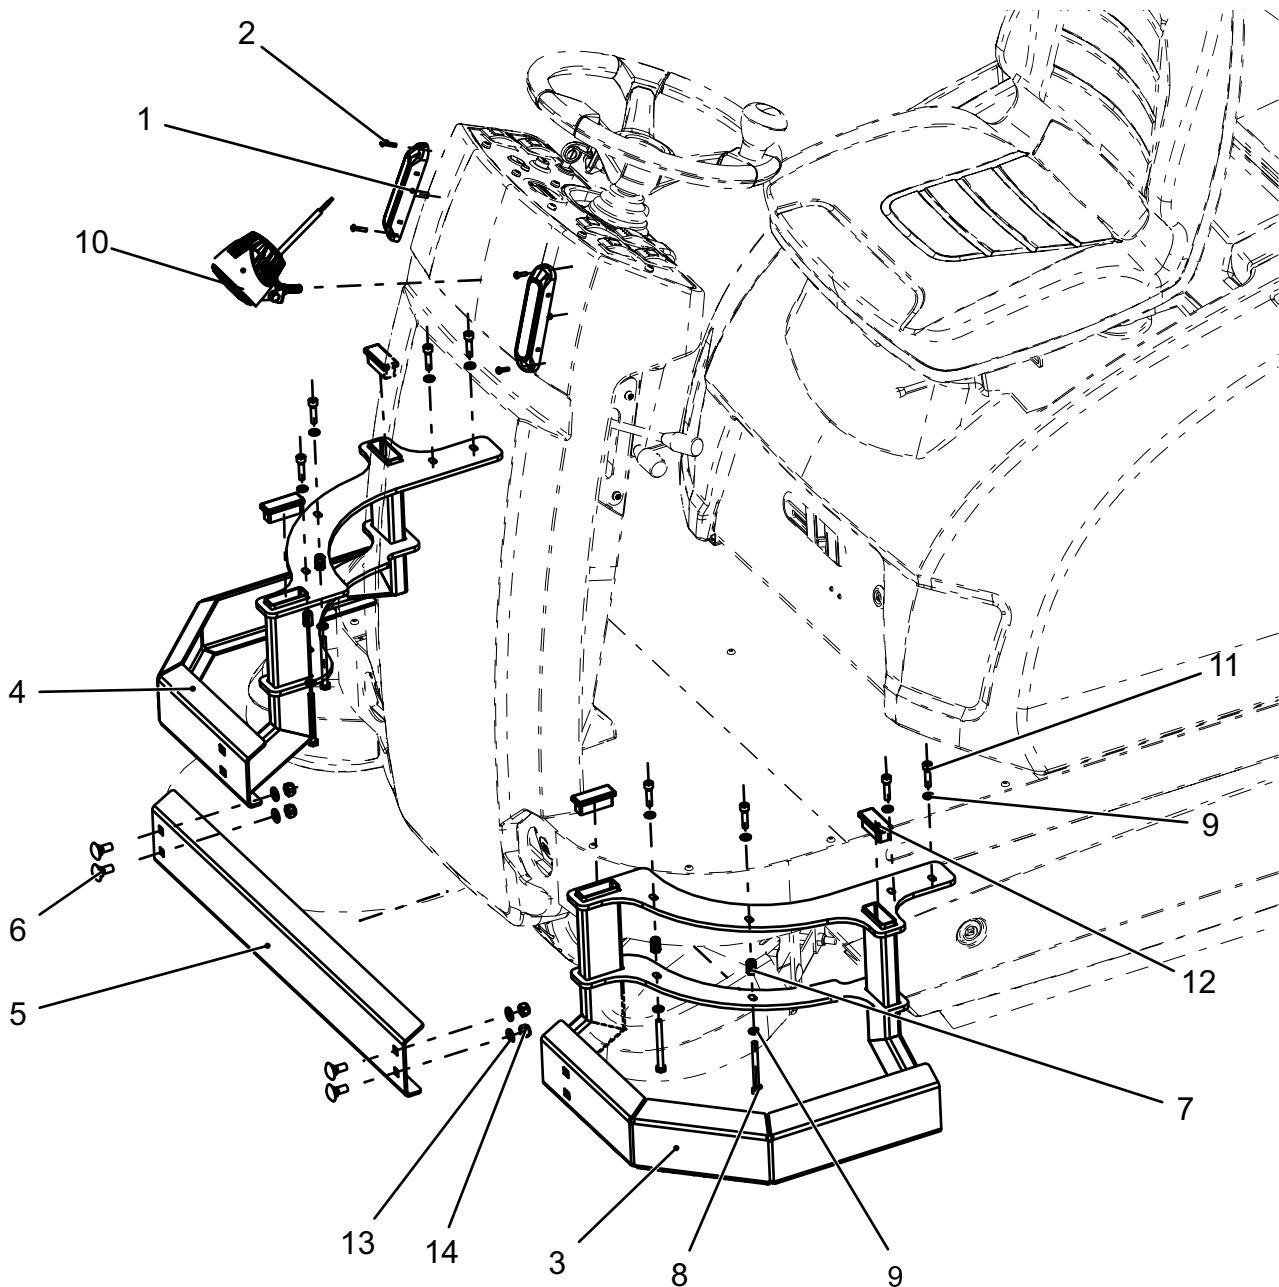

Sektion/ Section 17

Pos/pos	Art.Nr. / Part.No.	Bezeichnung	Description	Anzahl / quant
1	500560	Blinker 12/24V	Turn signal 12/24V	2
2	111885	Schraube Plasfast 3,5x16	Screw Plasfast 3,5x16	4
3	501129	Stoßfänger L	Bumper L	1
4	501124	Stoßfänger R	Bumper R	1
5	501130	Stoßfänger Mitte	Bumper centre	1
6	102365	Flachrundschaube	Head square neck bolt	4
7	501129	6-KT-Blindnietmutter	Hexagon blind rivet nut	4
8	501124	Sechskantschraube	Hexagon screw	4
9	501130	Unterlegscheibe	Washer	12
10	102365	LED Sicherheitsleuchte 10-80V	LED safety light 10-80V	1
11	500838	Zylinderschraube	Cylinder head screw	8
12	104314	Schutzkappe	Cover	4
13	102285	Unterlegscheibe	Washer	4
14	102585	Sechskantmutter DIN985-M8	Hexagon nut DIN985-M8	4