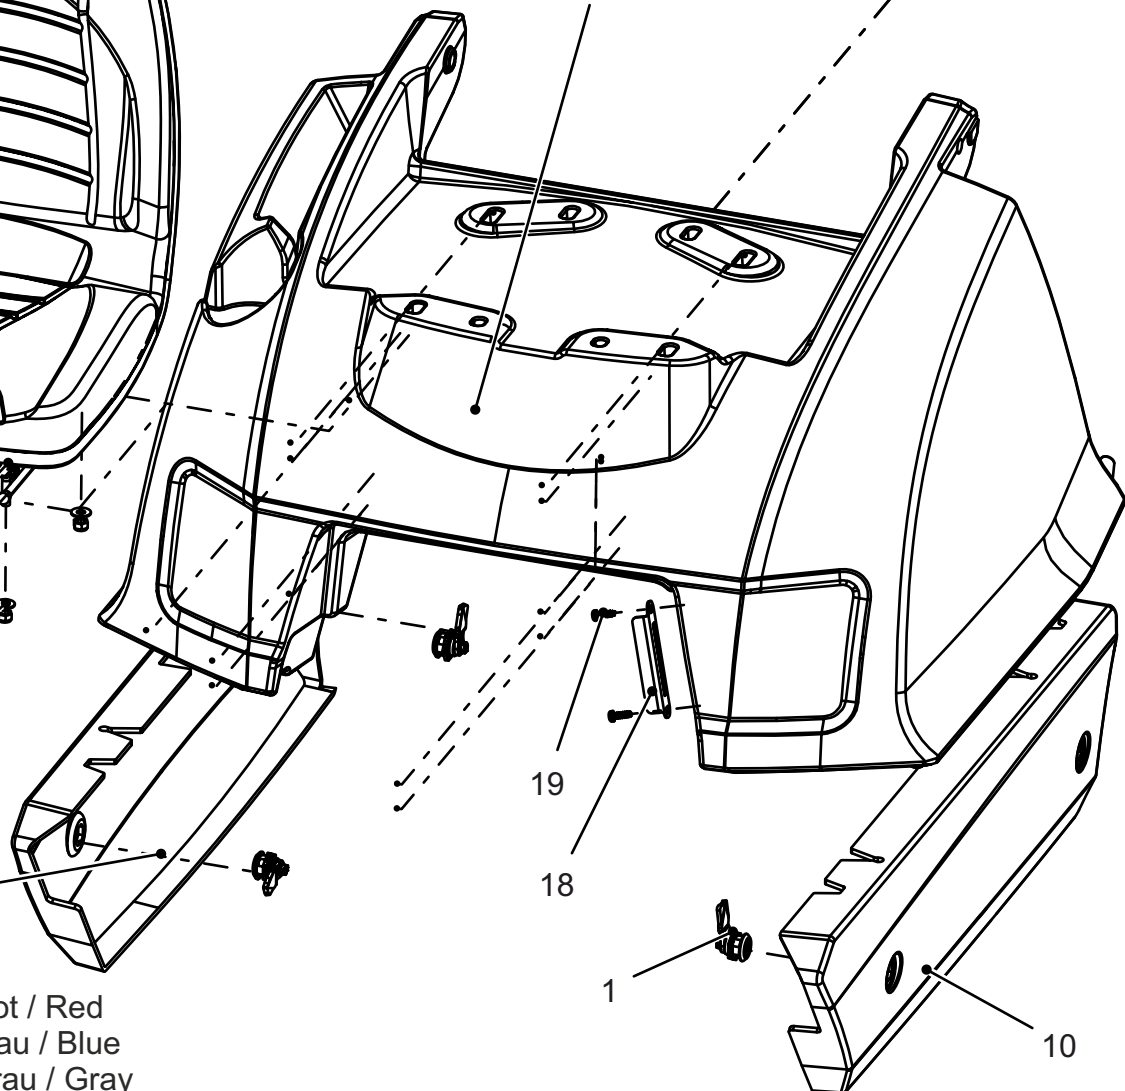

19

18

1

10

500288 RAL 2002 Rot / Red
114465 RAL 5010 Blau / Blue
114470 RAL 7042 Grau / Gray