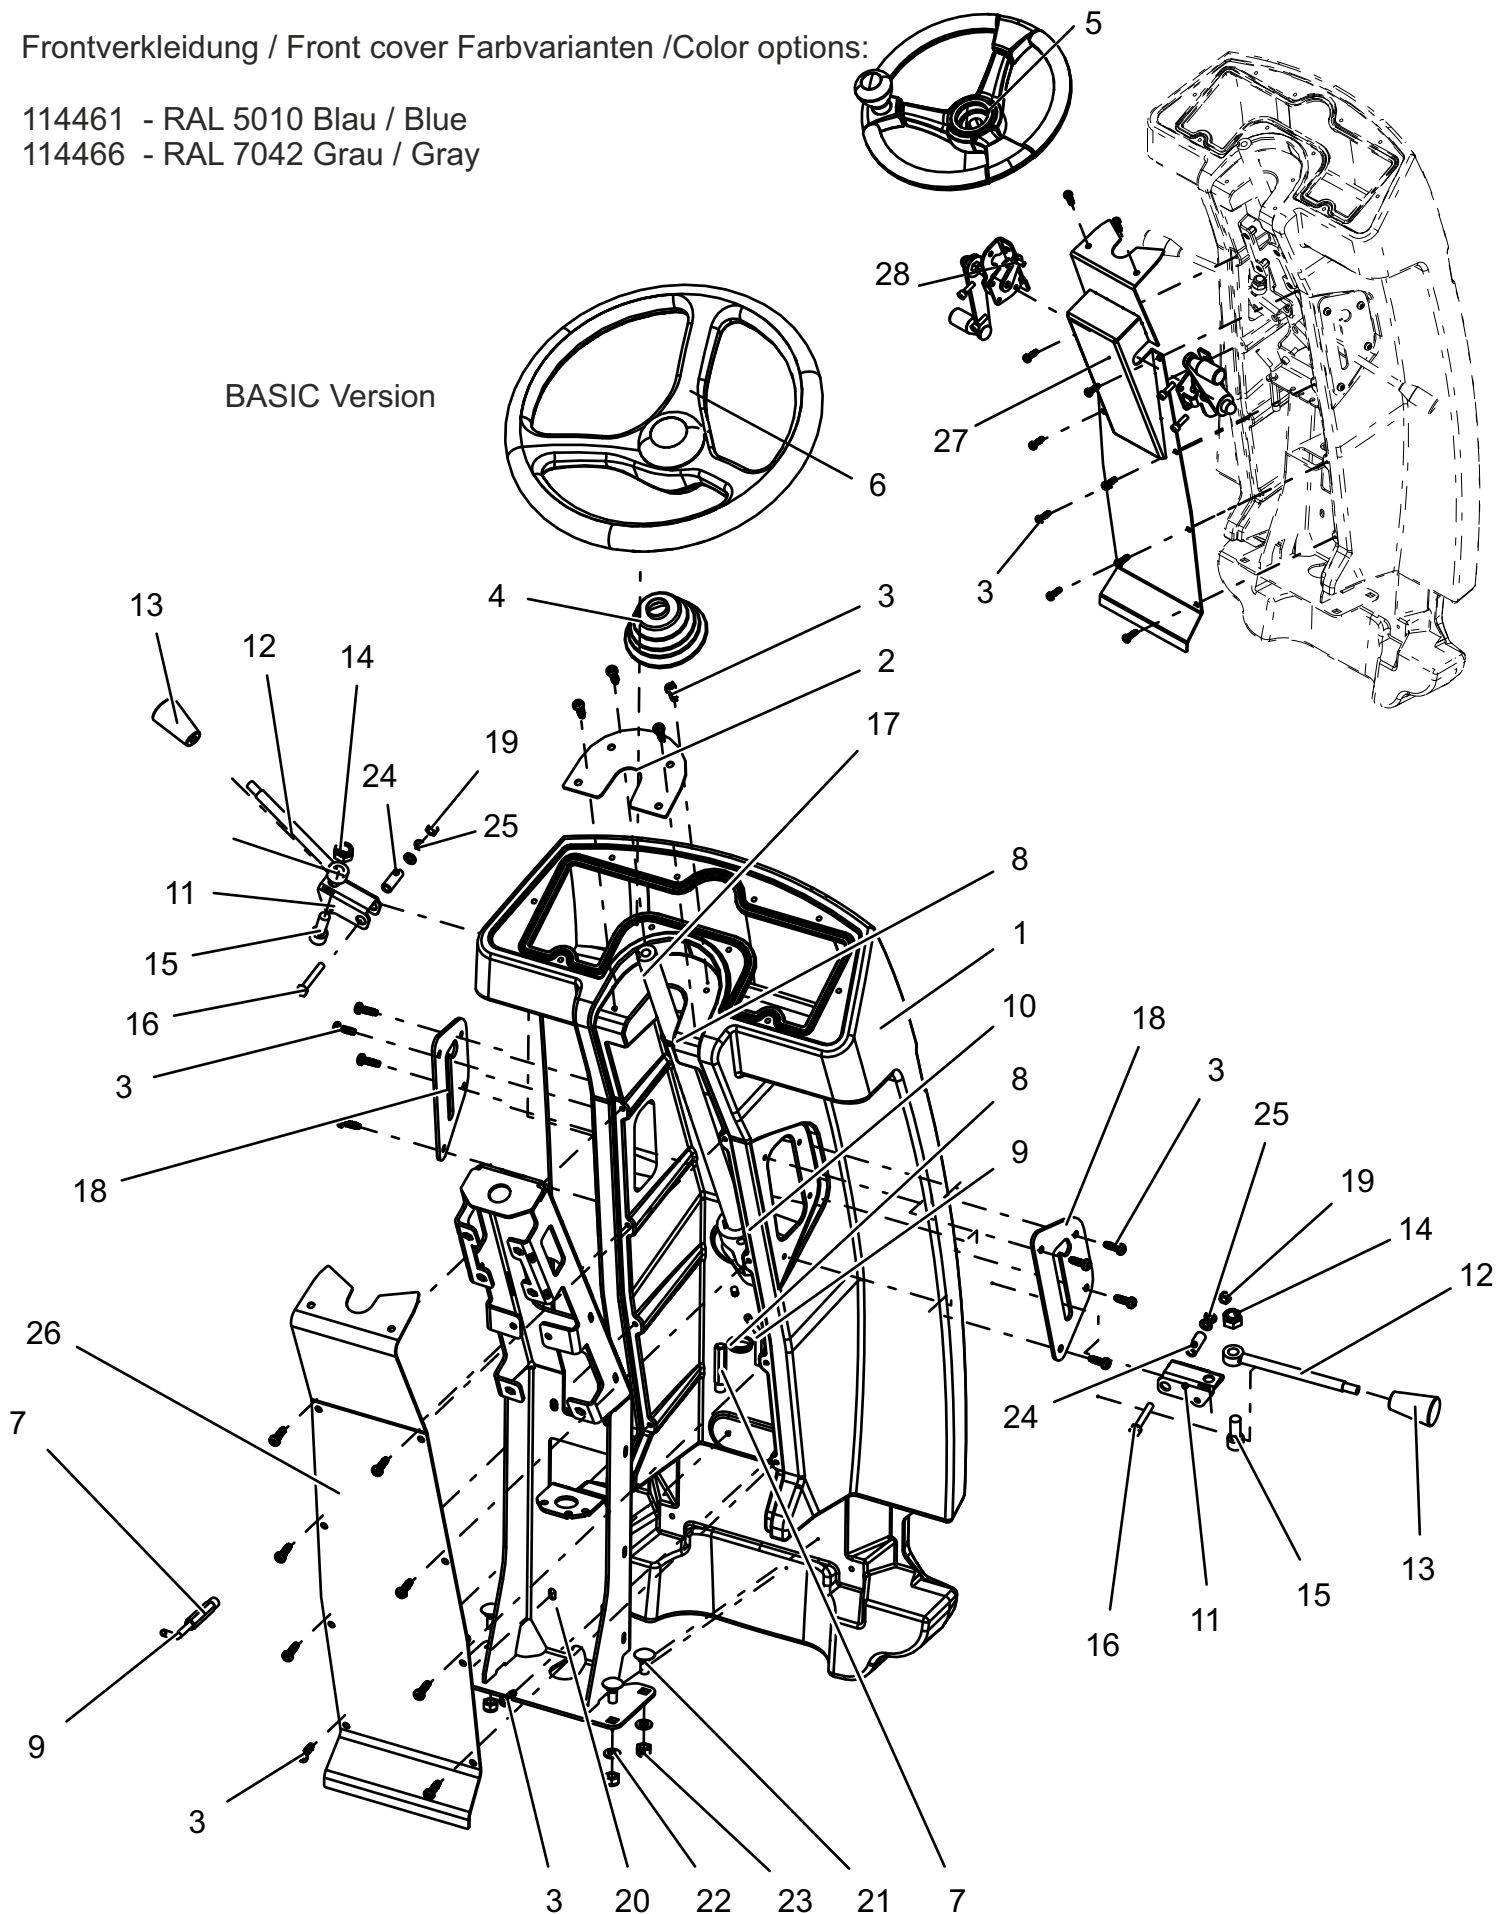

Sektion/ Section 15

PRO Version

Frontverkleidung / Front cover Farbvarianten / Color options:

- 114461 - RAL 5010 Blau / Blue
- 114466 - RAL 7042 Grau / Gray

BASIC Version

Sektion/ Section 15

Pos/pos	Art.Nr. / Part.No.	Bezeichnung	Description	Anzahl / quant.
1	500282	Frontverkleidung RAL2002	Front cover RAL2002	1
2	500057	Lenksäulenverkleidung oben	Steering column cover top	1
3	114173	Kunststoffschraube	plastic screw	22
4	100668	Faltenbalg Lenksäule	Steering column bellows	1
5	500004	Lenkrad mit Knauf (PRO)	Steering wheel with knob (PRO)	1
6	103915	Lenkrad (BASIC)	Steering wheel (BASIC)	1
7	500927	Einstellmuffe	Adjustment sleeve	2
8	500899	Doppelbundlager	Double collar bearing	2
9	500868	Bowdenzug Stellschraube	Bowden cable adjustng screw	2
10	114480	Wellengelenk	Universal joint	1
11	500036	Halter SB-Verstellung	Holder SB-adjustment	2
12	101834	Verstellhebel	Adjustment lever	2
13	101662	Kegelgriff	Cone handle	2
14	102578	Sechskantmutter	Hexagon nut	2
15	104424	Zylinderschraube	Cylinder head screw	2
16	104378	Sechskantschraube	Hexagon screw	2
17	500208	Lenkwelle	Steering shaft	1
18	500037	Kulissenblech	Plate	2
19	102576	Sechskantmutter	Hexagon nut	2
20	500114	Lenksäule	Steering column	1
21	102365	Flachrundschrabe	Head square neck bolt	4
22	102285	Unterlegscheibe	Washer	4
23	102585	Sechskantmutter	Hexagon nut	4
24	112326	Distanzbuchse	Spacer	2
25	102278	Unterlegscheibe	Washer	4
26	500002	Lenksäulenverkleidung unten	Steering column cover down	1
27	500959	Lenksäulenverkleidung SBG	Steering column cover assy.	1
28	500901	Verstellung schwenkb. SB	Adjustment swiv. SB	2