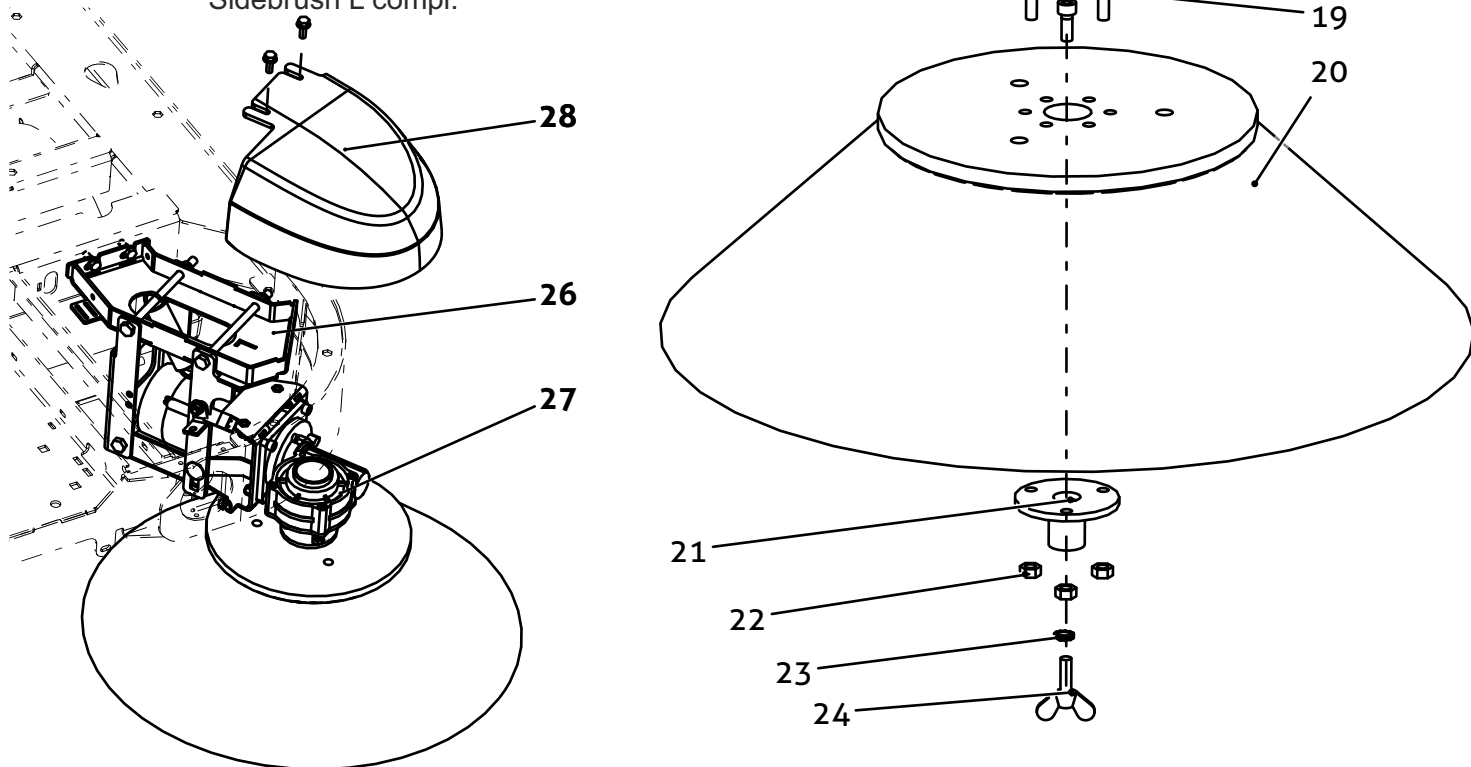

500929 Seitenbesen L kpl. /
Sidebrush L compl.