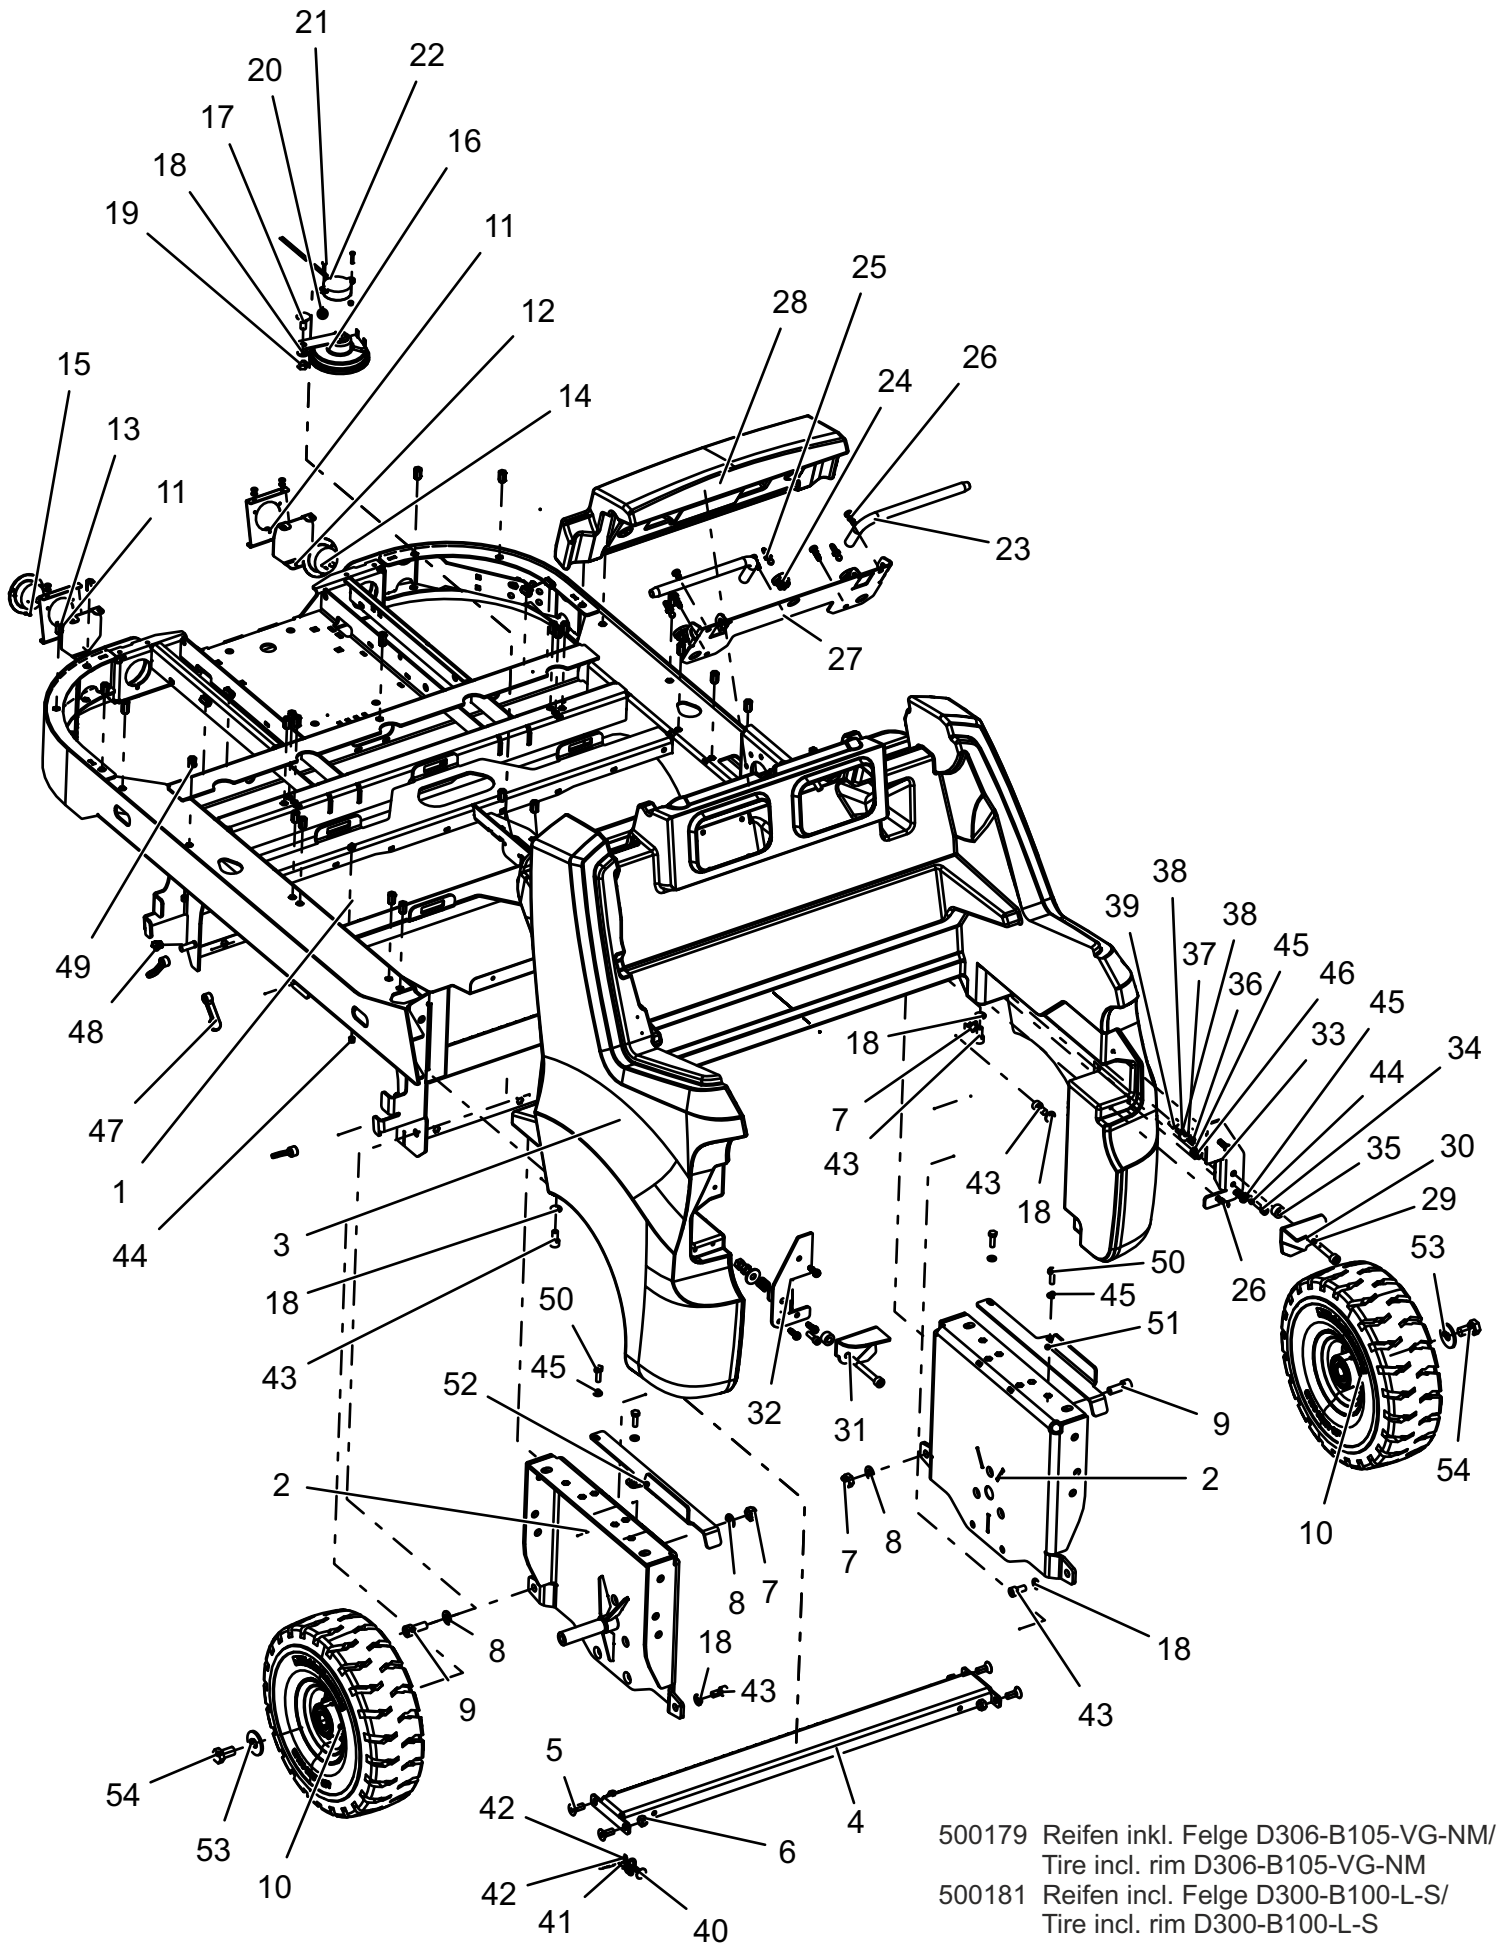

Sektion/ Section 5

- 500179 Reifen inkl. Felge D306-B105-VG-NM/
  Tire incl. rim D306-B105-VG-NM
- 500181 Reifen inkl. Felge D300-B100-L-S/
  Tire incl. rim D300-B100-L-S

Sektion/ Section 5

Pos/pos	Art.Nr. / Part.No.	Bezeichnung	Description	Anzahl / quant.
1	500088	Grundrahmen SBG	Base frame assy.	1
2	500186	Radträger BG	Wheel support assy.	2
3	500284	Rahmen	Frame	1
4	500276	Radtraverse	Wheel beam	1
5	500033	Senkschraube	Countersunk screw	4
6	102585	Sechskantmutter	Hexagon nut	4
7	102578	Sechskantmutter	Hexagon nut	3
8	102275	Unterlegscheibe	Washer	4
9	104424	Zylinderschraube	Cylinder head screw	2
10	500180	Reifen inkl. Felge	Tire incl. rim	2
11	500043	Halter LED	Holder LED	2
12	500437	Abdeckblech	Cover plate	2
13	102218	Blindniete	Blind rivet	6
14	112620	LED 24V	LED 24V	2
15	102687	Blechschrabe	Sheet metal screw	3
16	100063	Hupe	Horn	1
17	102365	Flachrundschrabe	Head square neck bolt	1
18	102285	Unterlegscheibe	Washer	7
19	102533	Sechskantmutter	Hexagon nut	1
20	102581	Sechskantmutter	Hexagon nut	2
21	102513	Sechskantschraube	Hexagon screw	2
22	114620	Rückfahrsignal	Reverse signal	1
23	500048	Bolzen	Bolt	2
24	500429	Snaploc Kupplung	Snaploc coupling	3
25	500430	Snaploc Bolzen	Snaploc bolt	3
26	114173	Kunststoffschrabe	plastic screw	11
27	500044	Halteblech Rahmen	Retaining plate frame	1
28	500289	Rahmenverkleidung	Frame cover	1
29	102440	Zylinderschraube	Cylinder head screw	2
30	500218	Vorreiber R	Closer R	1
31	500128	Vorreiber L	Closer L	1
32	500507	Arretierung L	Locking device L	1
33	500209	Arretierung R	Locking device R	1
34	104417	Zylinderschraube	Cylinder head screw	2
35	103849	Distanzbuchse	Spacer	2
36	500916	Druckfeder	Spring	2
37	110472	Karosseriescheibe	Large diameter washer	2
38	102533	Sechskantmutter	Hexagon nut	2
39	102533	Sechskantmutter	Hexagon nut	2
40	102358	Flachrundschrabe	Head square neck bolt	1
41	104165	Antistatik-Kette	antistatic-chain	6
42	102576	Sechskantmutter	Hexagon nut	1
43	102427	Zylinderschraube	Cylinder head screw	6
44	103609	Distanzbuchse	Spacer	5
45	102278	Unterlegscheibe	Washer	6
46	102333	Sechskantmutter	Hexagon nut	1
47	113533	Vorreiber	Scribe	3
48	500838	6-KT-Blindnietmutter	Hexagon blind rivet nut	45
49	500854	6-KT-Blindnietmutter	Hexagon blind rivet nut	5
50	114013	Sechskantschraube	Hexagon screw	4
51	500052	Führungsschiene R	Guide rail R	1
52	500051	Führungsschiene L	Guide rail L	1
53	102725	Karosseriescheibe	Large diameter washer	2
54	102514	Sechskantschraube	Hexagon screw	2