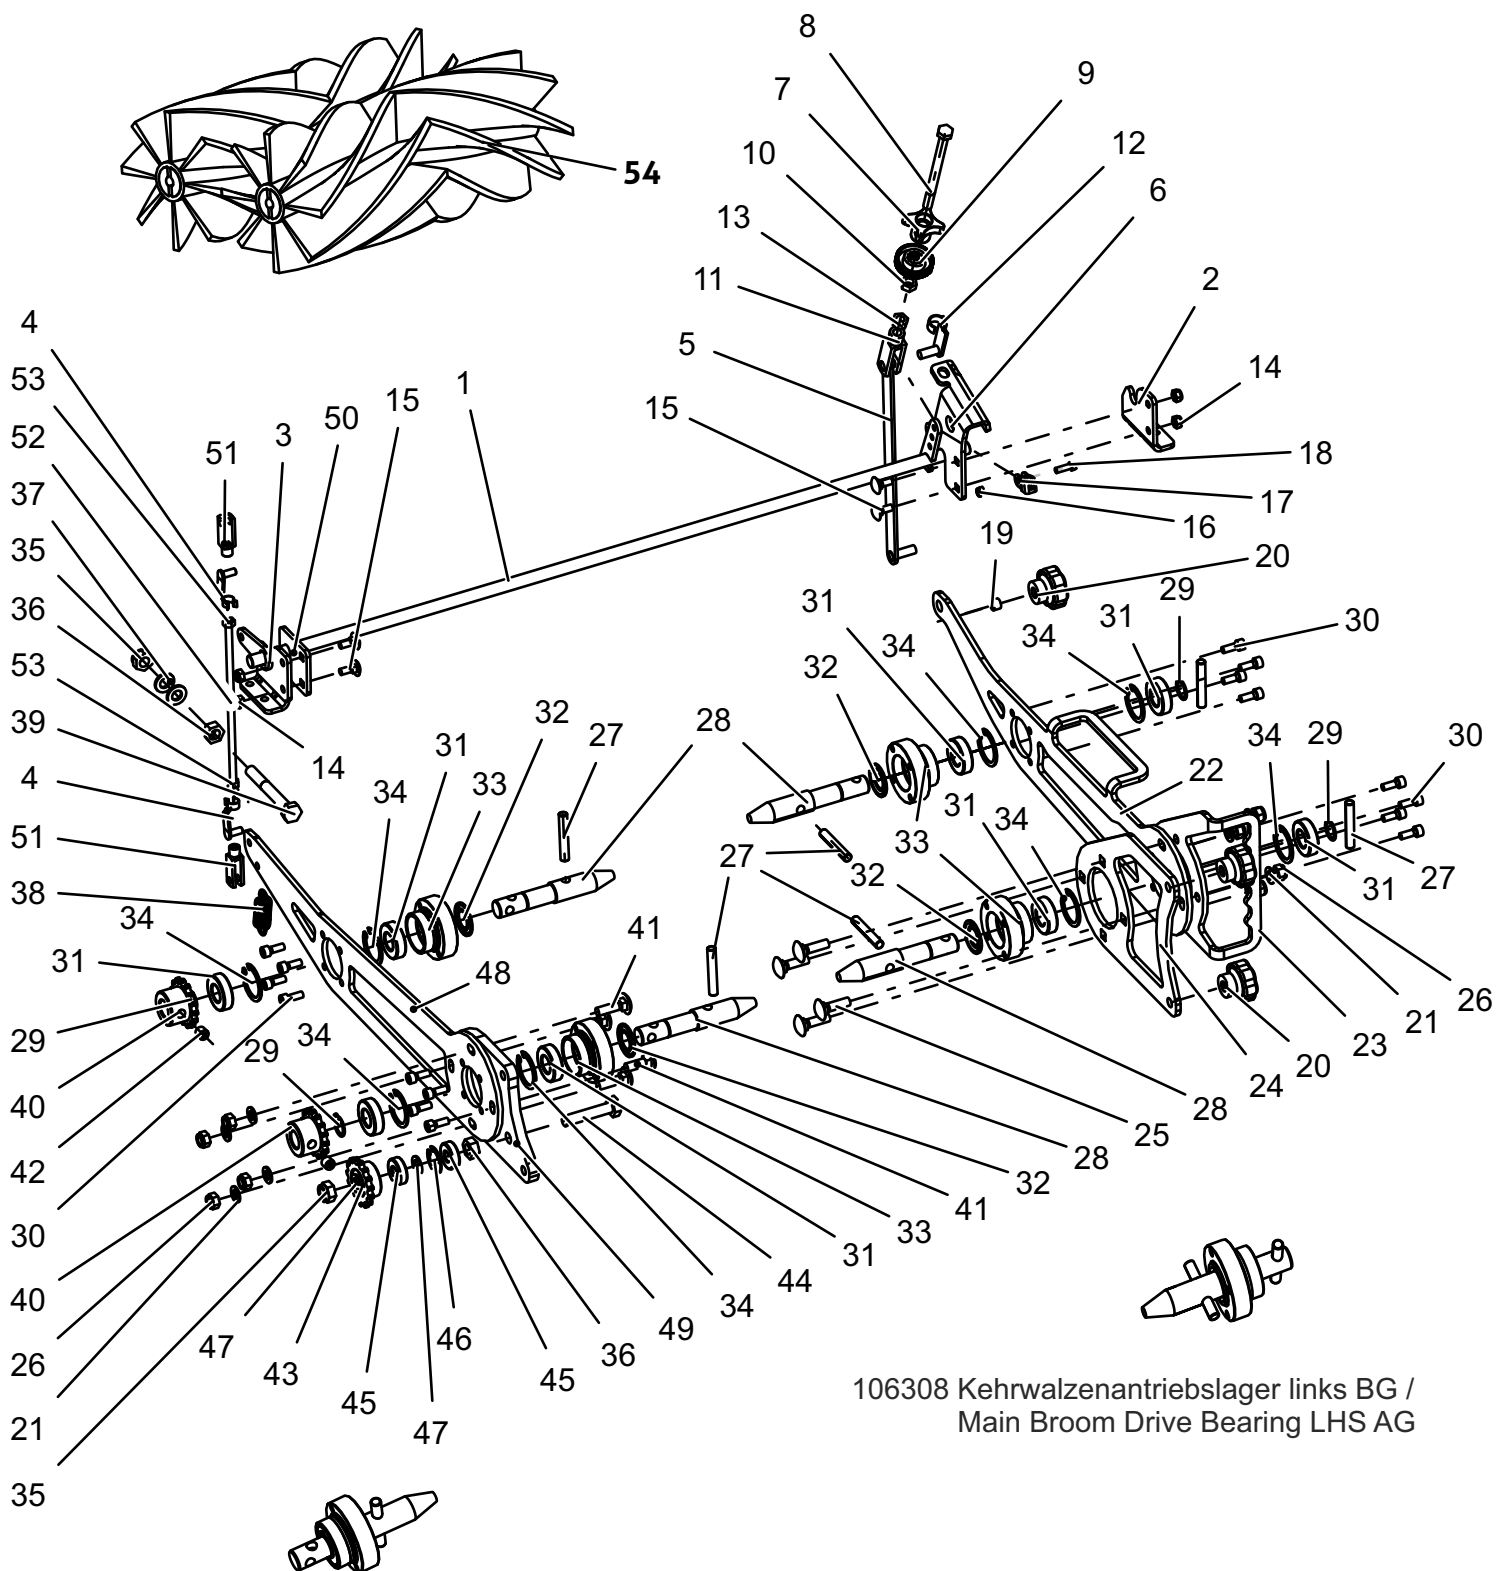

Sektion/ Section 13

106308 Kehrwalzenantriebslager links BG /
Main Broom Drive Bearing LHS AG

106309 Kehrwalzenantriebslager rechts BG /
Main Broom Drive Bearing RHS AG

Optionen Kerwalzen / Option Roller Brush:

106241 Kehrwalze D285 L700 PP 0,7 V 2-rhg BG/
Main broom D285 L700 PP 0,7 V 2 assy.

106242 Kehrwalze D285 L700 PA 1,0 V BG/
Main broom D285 L700 PA 1,0 V assy

114448 Kehrwalze D285 L700 PES MIX 5 V BG/
Main broom D285 L700 PES MIX 5 V assy.