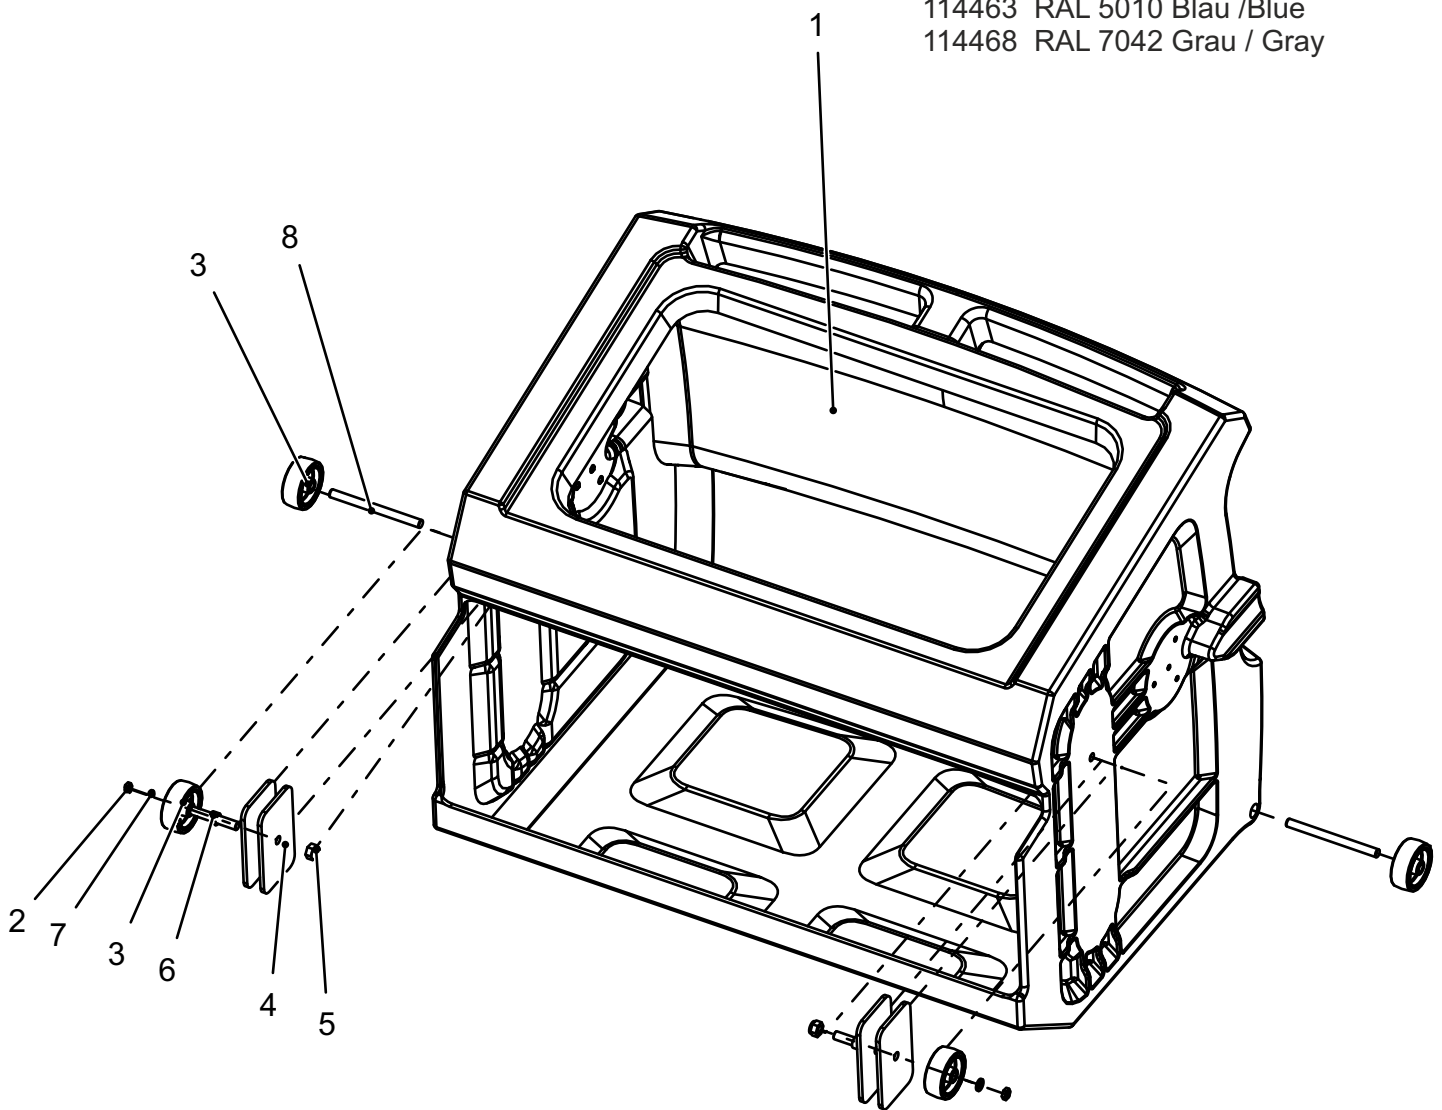

Sektion/ Section 3

500286 RAL 2002 Rot / Red
114463 RAL 5010 Blau /Blue
114468 RAL 7042 Grau / Gray

Pos/pos	Art.Nr. / Part.No.	Bezeichnung	Description	Anzahl / quant.
1	500286	Kehrgutbehälter RAL 2002	Dirt hopper RAL 2002	1
2	102312	Sechskantmutter	Hexagon nut	2
3	103818	Laufrolle	Roller	4
4	100643	Tragplatte	Support plate	4
5	102585	Sechskantmutter	Hexagon nut	2
6	500291	Führungsbolzen	Guide bolt	2
7	102278	Unterlegscheibe	Washer	2
8	501073	Zylinderstift	Dowel pin	2