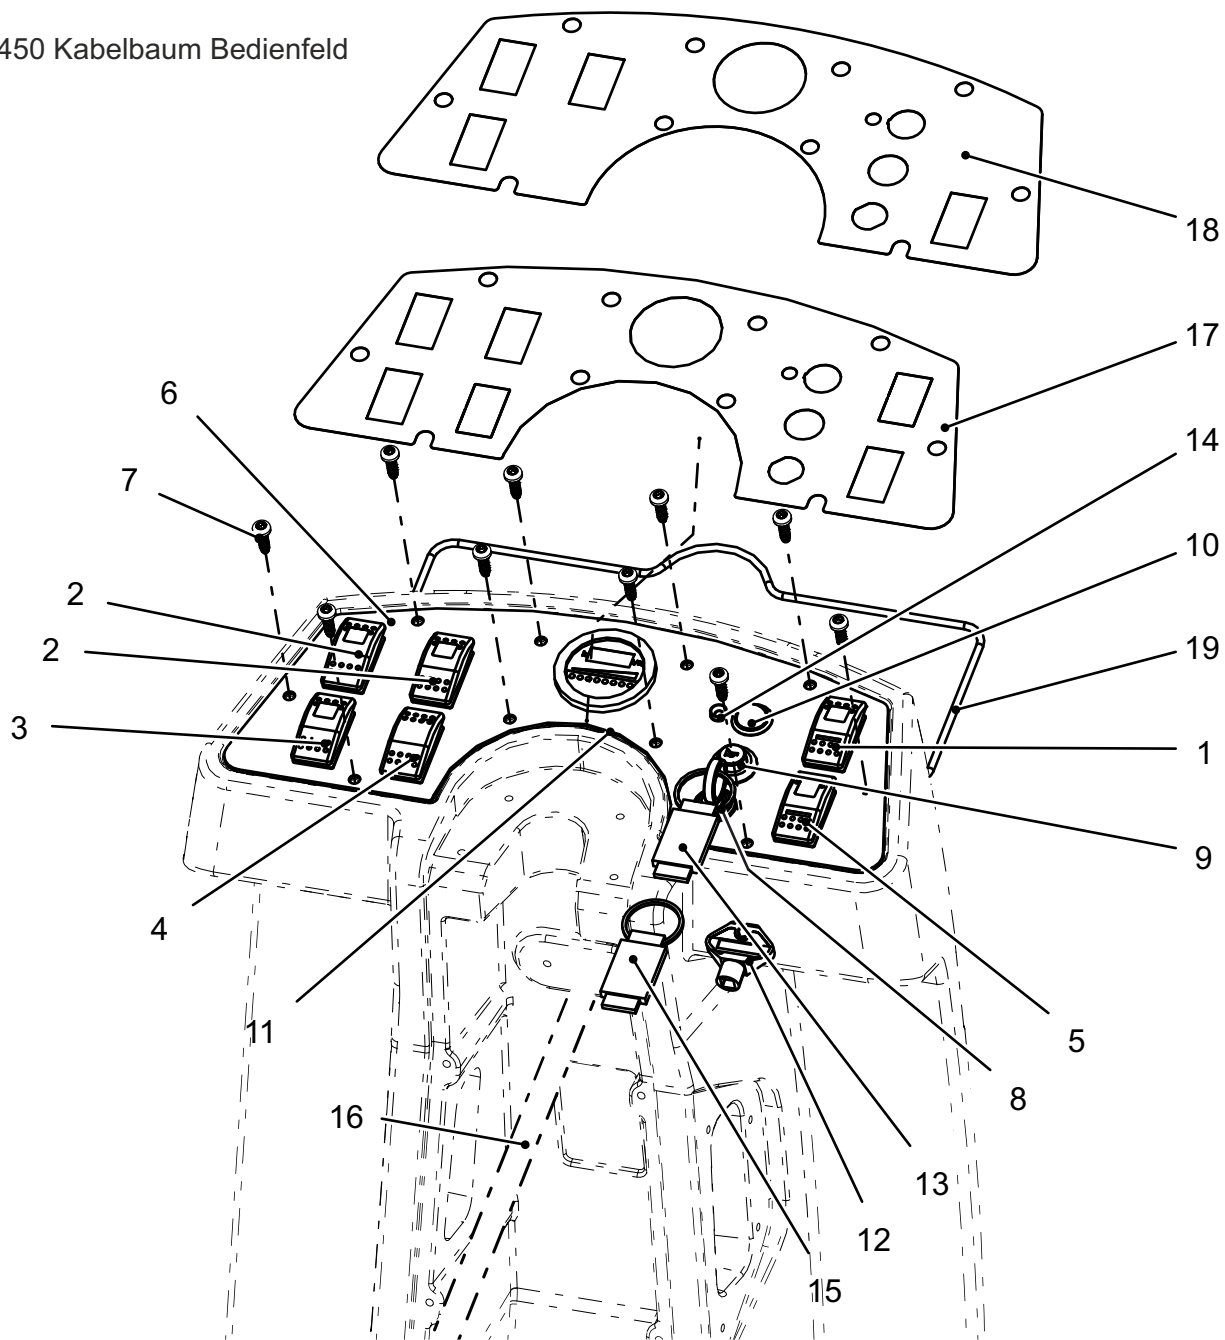

Sektion/ Section 7

114450 Kabelbaum Bedienfeld

Pos/pos	Art.Nr. / Part.No.	Bezeichnung	Description	Anzahl / quant.
1	112814	Wippschalter BG an/aus/an	Rocker switch assy on/off/on	1
2	112813	Wippschalter BG an/aus	Rocker switch assy on/off	2
3	112815	Wippschalter BG an/aus/an	Rocker switch assy on/off/on	1
4	112816	Wippschalter BG an/aus/an	Rocker switch assy on/on	1
5	112817	Wippschalter BG an/an	Rocker switch assy	1
6	500294	Bedienfeld	Control panel	1
7	114173	Kunststoffschraube	plastic screw	10
8	104060	Schlüsselschalter	Key switch	1
9	100682	Druckknopf Hupe	Pushbutton horn	1
10	114526	Wippschalter Ein/Ein Rund ohne LED 3-Pin	Rocker Switch On/On Round without LED 3-Pin	1
11	100307	Ladezustandsanzeige GEL LBF	Battery charge level indicator GEL	1
12	113412	Schlüssel Vierkant 8mm	Key square 8mm	1
13	114224	Schlüsselanhänger rot	Keyring red	1
14	114540	LED Signalleuchte-Gelb-12V	LED Signal Light-Yellow-12V	1
15	114225	Schlüsselanhänger schwarz	Keyring black	1
16	114450	Kabelbaum Bedienfeld	Wiring harness Basic version	1
17	500314	Aufkleber Bedienfeld HE+Blinker	Sticker Control panel HD+Flasher	1
18	500296	Aufkleber Bedienfeld	Sticker Control panel	1
19	114212	Rundschnur L1050	Round cord L1050	1