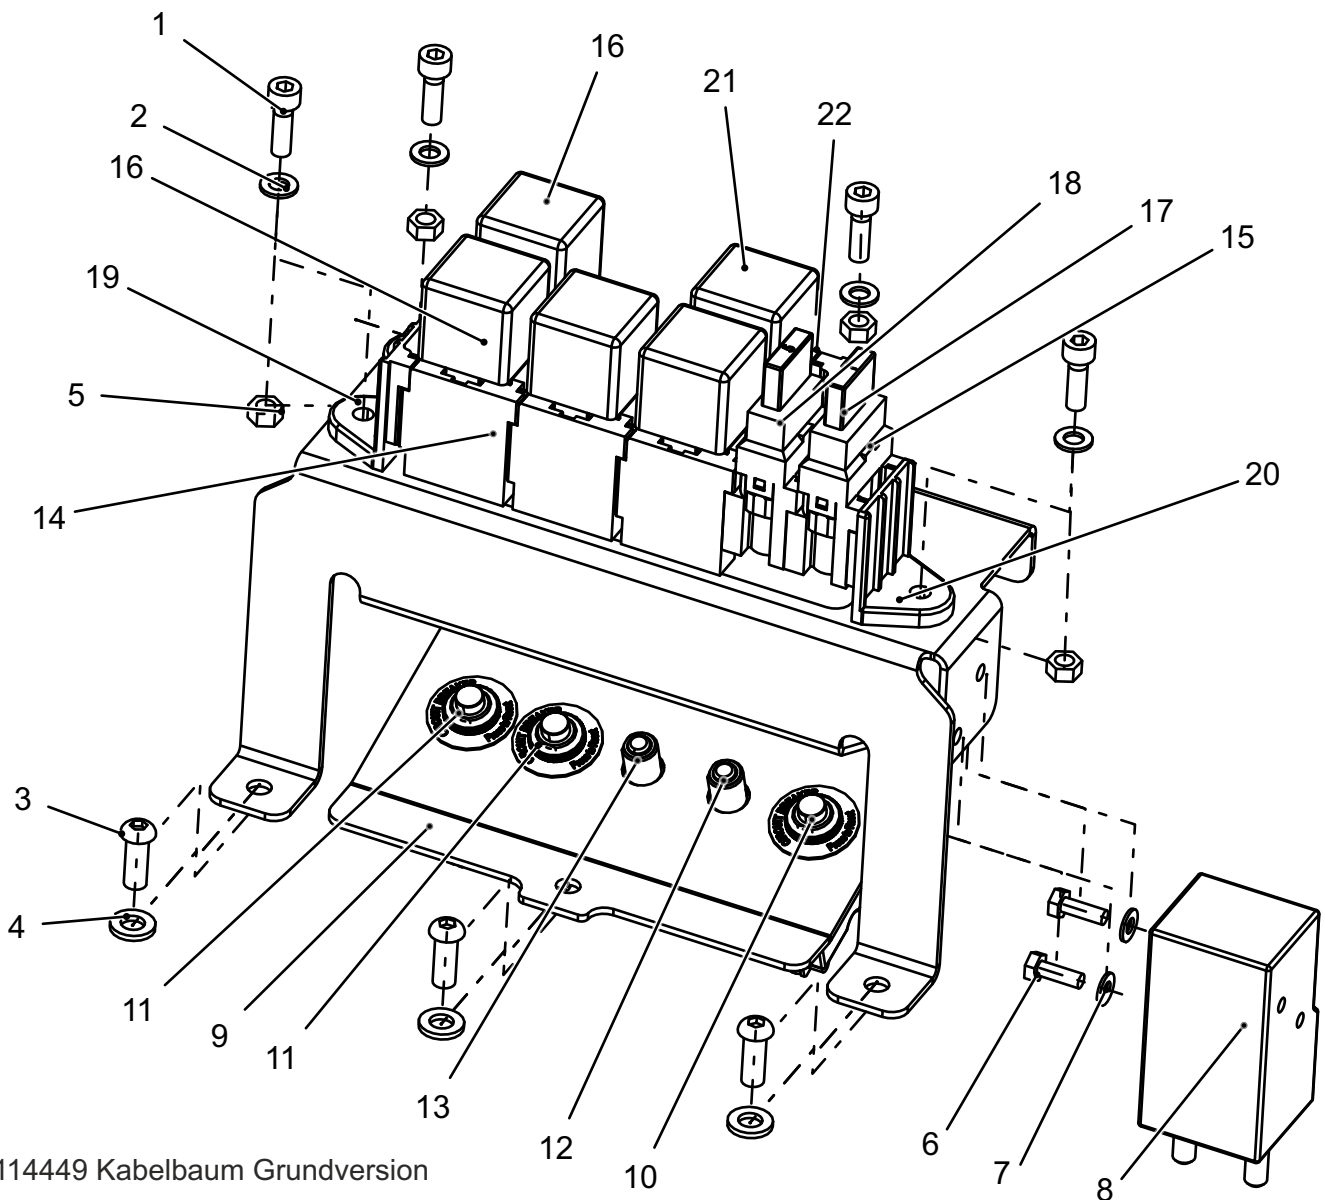

Sektion/ Section 6

114449 Kabelbaum Grundversion

Pos/pos	Art.Nr. / Part.No.	Bezeichnung	Description	Anzahl / quant.
1	104423	Zylinderschraube	Cylinder head screw	4
2	102277	Unterlegscheibe	Washer	4
3	102670	Linienkopfschraube	Pan head screw	3
4	102278	Unterlegscheibe	Washer	3
5	102334	Sechskantmutter	Hexagon nut	4
6	102517	Sechskantschraube	Hexagon screw	2
7	102276	Unterlegscheibe	Washer	2
8	104101	Relais	Relais	1
9	500039	Halter Elektrik	Holder electric	1
10	100095	Thermischer Schutzschalter	Thermal circuit breaker	1
11	113803	Thermischer Schutzschalter	Thermal circuit breaker	2
12	103582	Thermischer Schutzschalter	Thermal circuit breaker	1
13	113341	Thermischer Schutzschalter	Thermal circuit breaker	1
14	104093	Relaissockel	Relay-socket	4
15	100303	Sicherungshalter	Fuse support	2
16	104099	Relais	Relay	4
17	104106	Sicherung 1A	Fuse 1A	1
18	104107	Sicherung 5A	Fuse 5A	1
19	500334	Befestigungsfuß	Mounting bracket	2
20	500335	Befestigungsfuß	Mounting bracket	2
21	100094	Relais	Relay	1
22	100140	Relaissockel	Relay-socket	1