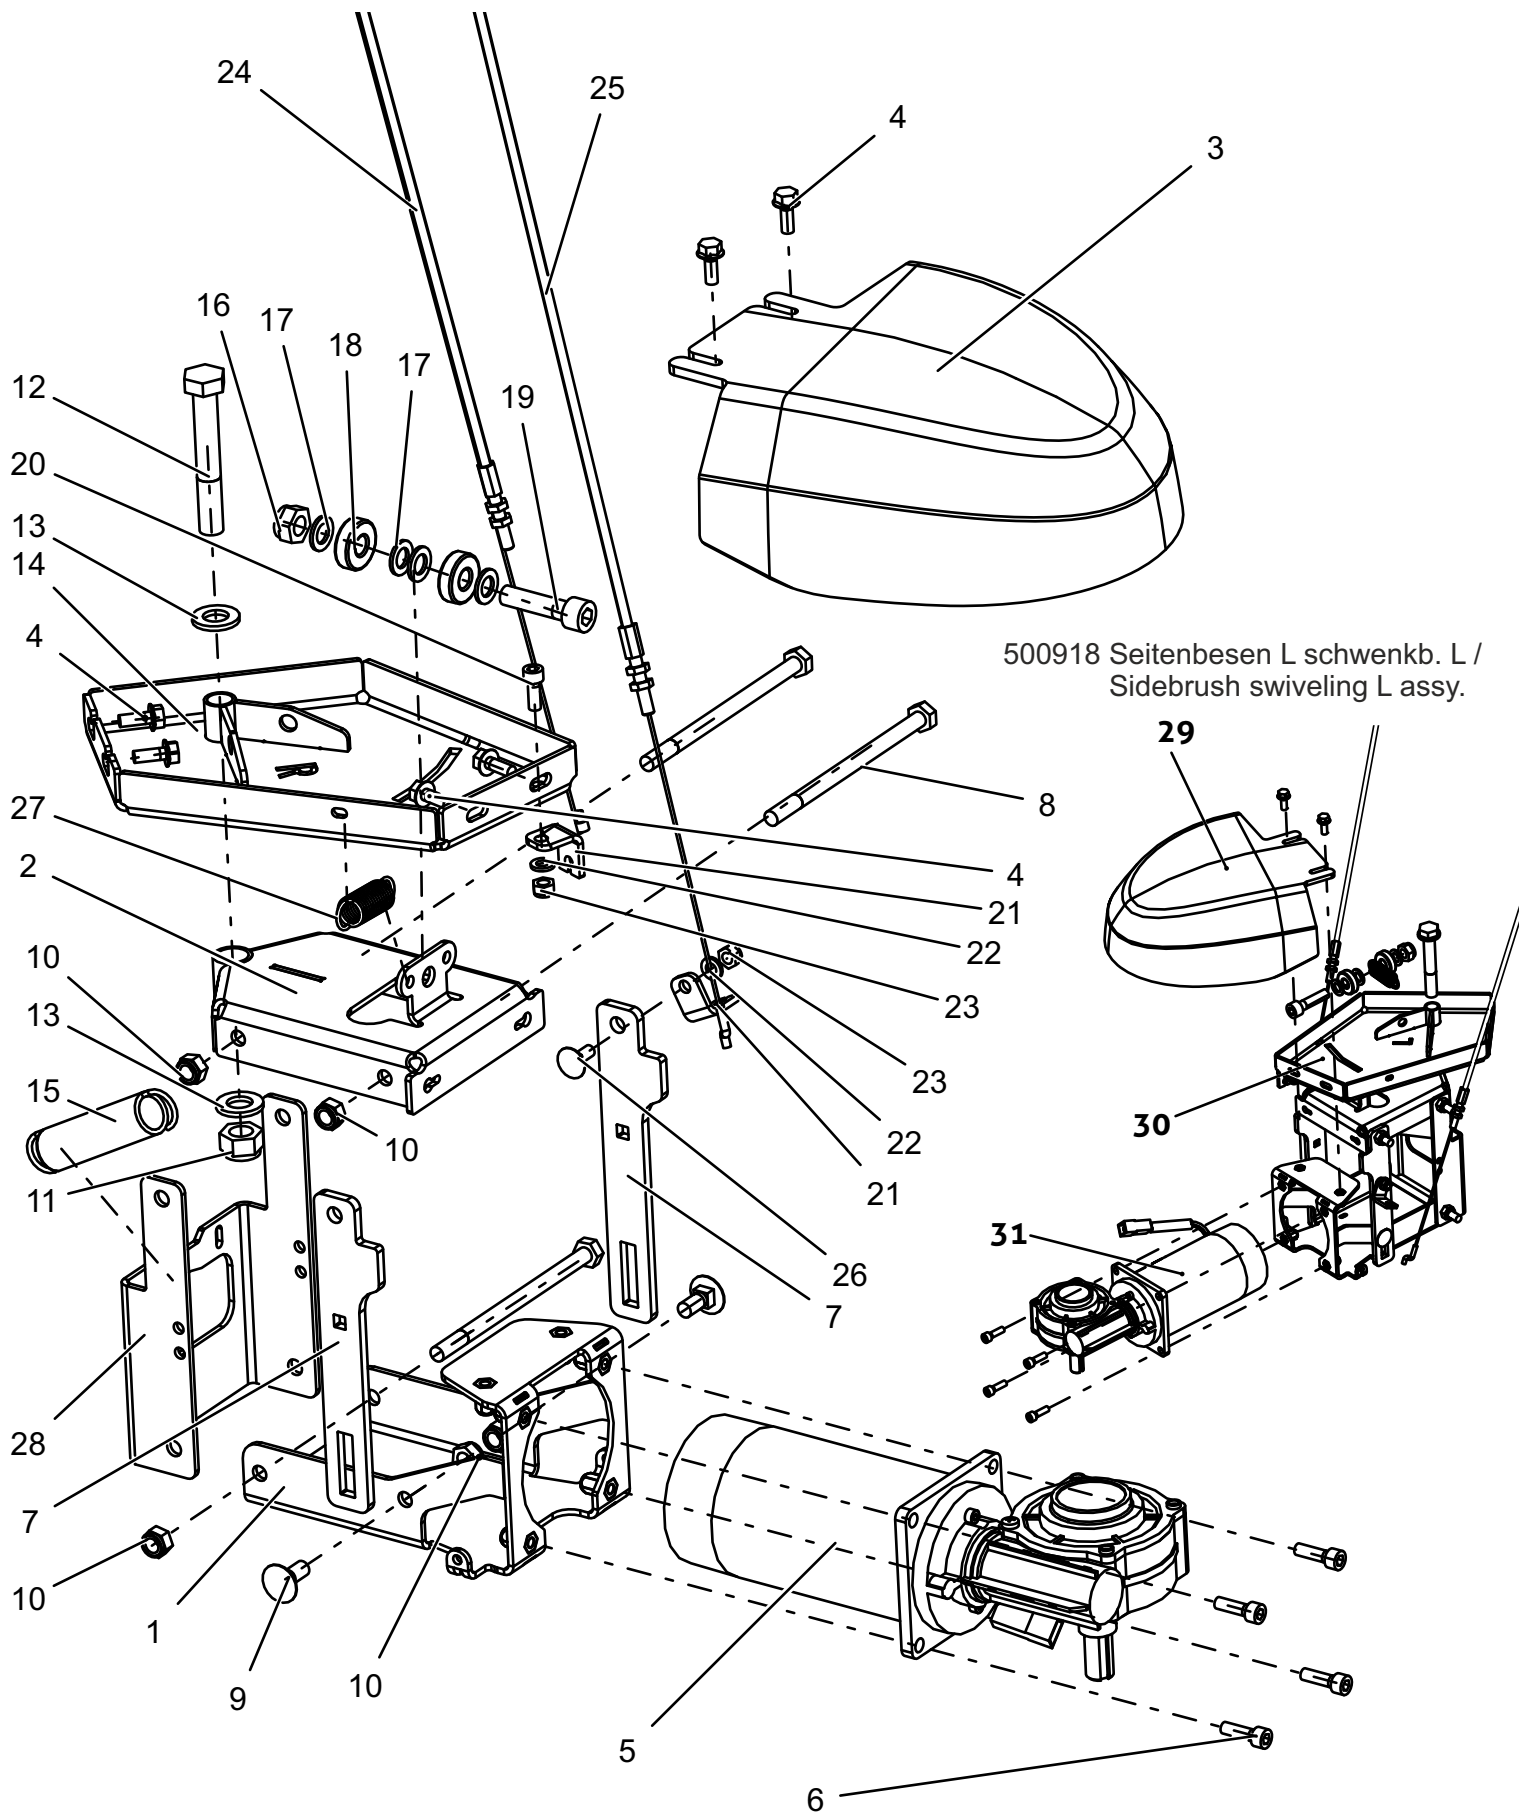

Sektion/ Section 9

500904 Seitenbesen schwenkb. R /
Sidebrush swiveling R assy.

500918 Seitenbesen L schwenkb. L /
Sidebrush swiveling L assy.

Seitenbesen siehe Sektion 8/
Side Broom see Section 8

Sektion/ Section 9

Pos/pos	Art.Nr. / Part.No.	Bezeichnung	Description	Anzahl / quant.
1	500915	Seitenbesen Motorflansch BG	Side broom motor flange assy.	1
2	500910	Blech SB SBG	Sheet SB SBG	1
3	500279	Seitenbesenverkleidung R	Side broom cover R	1
4	111395	Sperrzahnschraube	Self-locking screw	6
5	500822	Getriebemotor 24V-90W-90rpm-R BG	Gear motor 24V-90W-90rpm-R assy.	1
6	104417	Zylinderschraube	Cylinder head screw	4
7	500908	Seitenbesen Führungsschwinge	Side broom guide swing	2
8	501045	Sechskantschraube	Hexagon screw	3
9	102365	Flachrundschraube	Head square neck bolt	2
10	102585	Sechskantmutter	Hexagon nut	5
11	102579	Sechskantmutter	Hexagon nut	1
12	501049	Sechskantschraube	Hexagon screw	1
13	102280	Unterlegscheibe	Washer	2
14	500909	Trägerblech SB schwenkb. R SBG	Support plate SB swiv. R SBG	1
15	104211	Zugfeder	Tension spring	1
16	102578	Sechskantmutter	Hexagon nut	1
17	102305	Unterlegscheibe	Washer	4
18	103004	Kugellager 6000-2RS	Ball Bearing 6000-2RS	2
19	102426	Zylinderschraube	Cylinder head screw	1
20	104427	Zylinderschraube	Cylinder head screw	1
21	500178	Winkel Bowdenzug	Holder bowden cable	2
22	102278	Unterlegscheibe	Washer	2
23	102576	Sechskantmutter	Hexagon nut	2
24	501033	Bowdenzug	Bowden cable	1
25	500861	Bowdenzug	Bowden cable	1
26	102358	Flachrundschraube	Head square neck bolt	1
27	100432	Zugfeder	Tension spring	1
28	500907	Seitenbesen Schwinge	Side broom swing	1
29	500321	Seitenbesenverkleidung L	Side broom cover L	1
30	500970	Trägerblech SB schwenkb. L SBG	Support plate SB swiv. L SBG	1
31	500823	Getriebemotor 24V-90W-90rpm-L BG	Gear motor 24V-90W-90rpm-L assy.	1