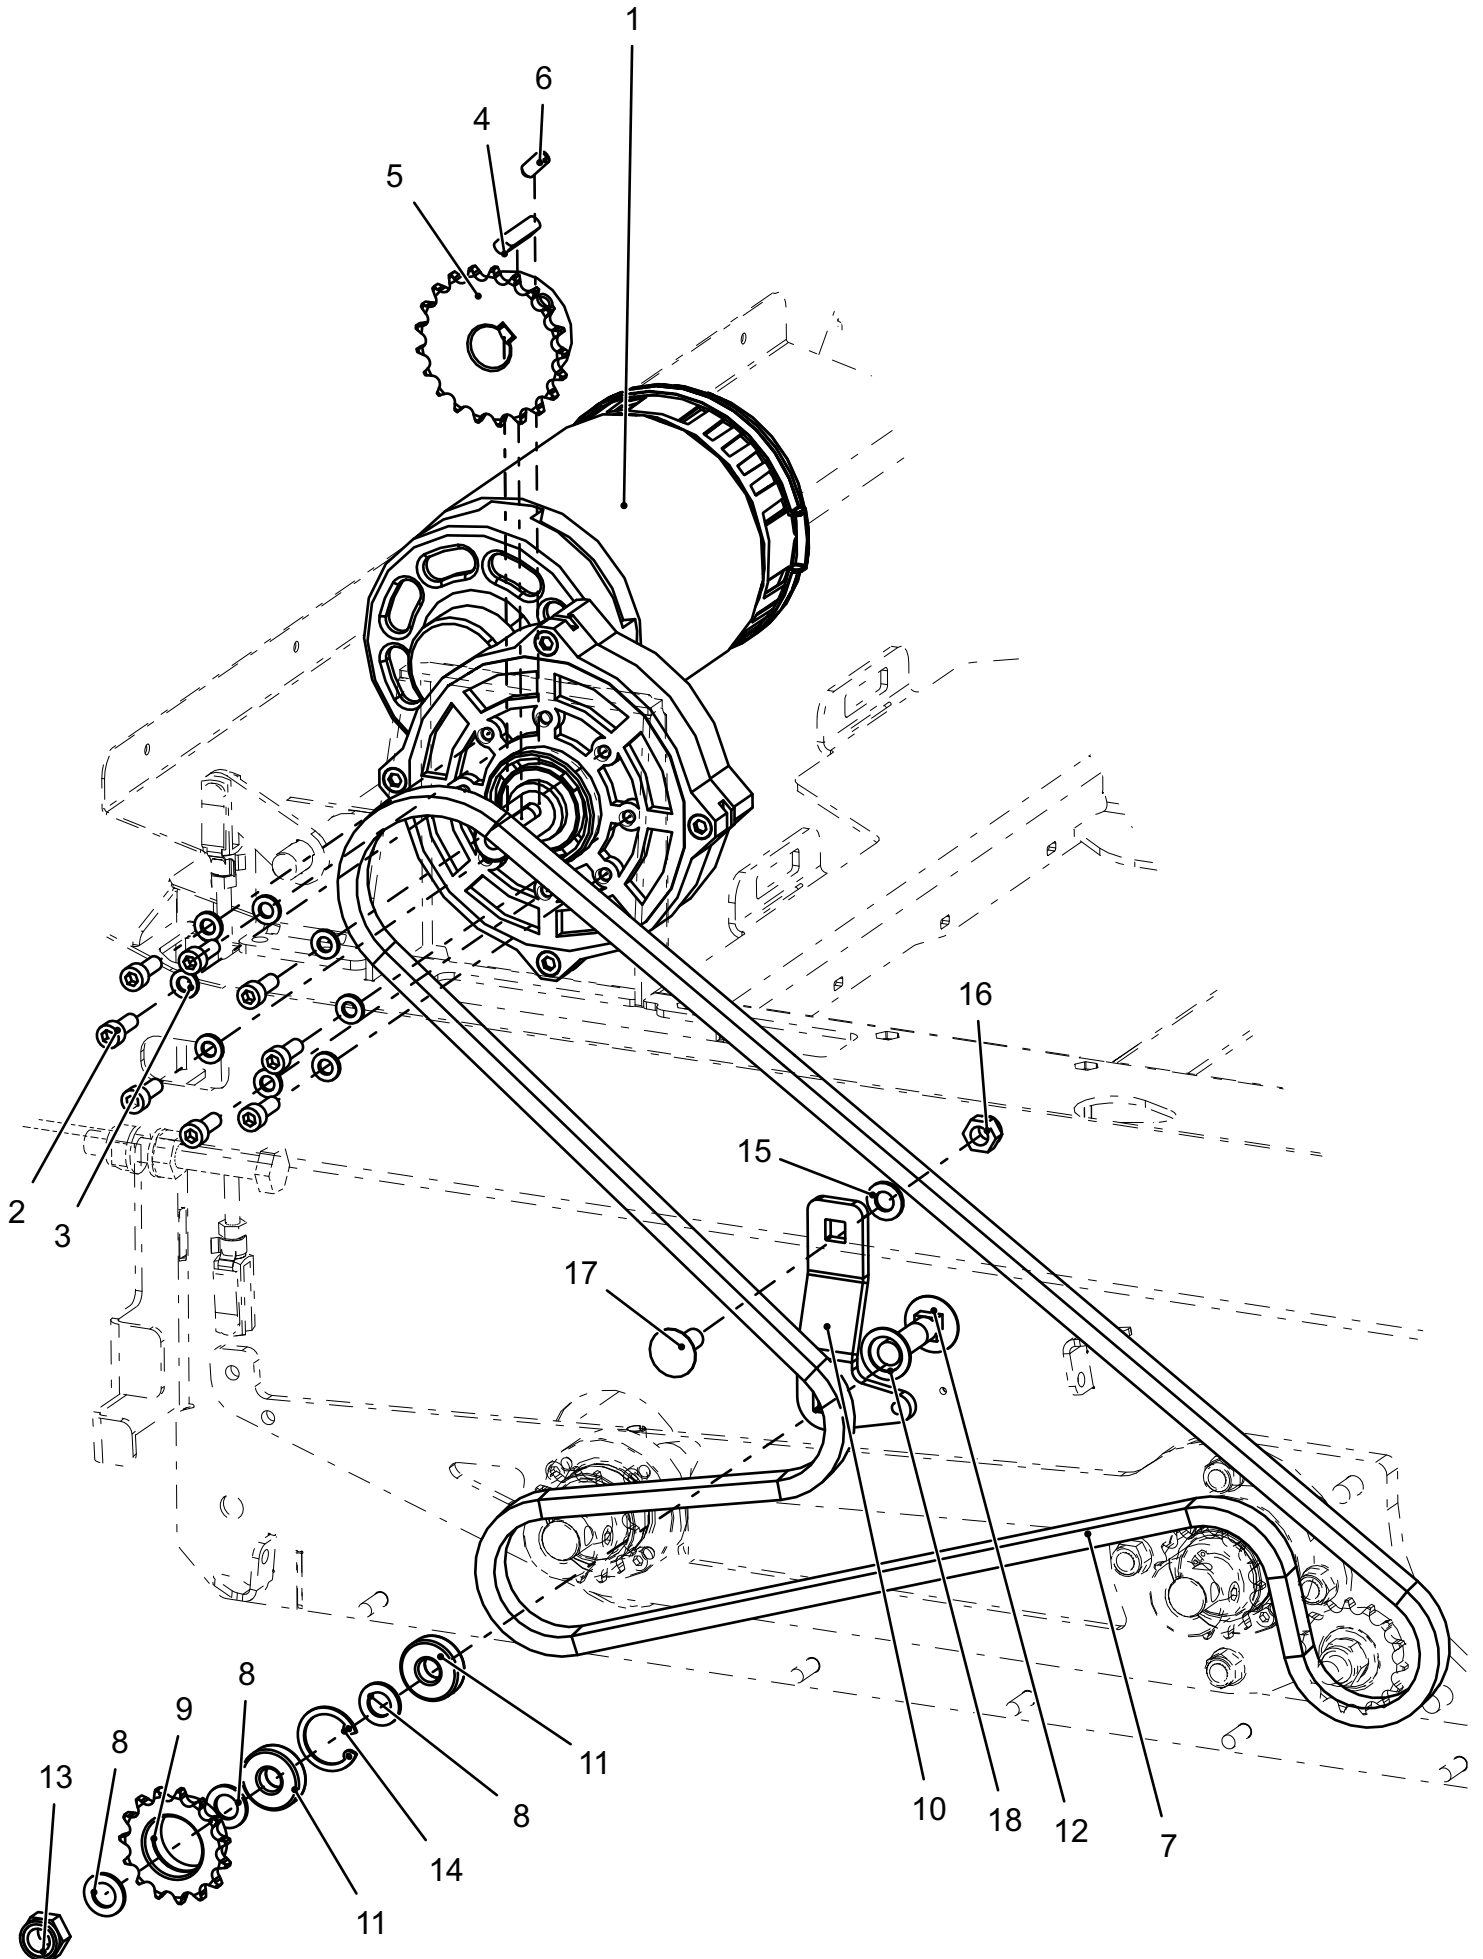

Sektion/ Section 12

Sektion/ Section 12

Pos/pos	Art.Nr. / Part.No.	Bezeichnung	Description	Anzahl / quant.
1	114446	Getriebemotor	Gear motor	1
2	104427	Zylinderschraube	Cylinder head screw	8
3	102278	Unterlegscheibe	Washer	8
4	102641	Passfeder	Parallel key	1
5	104203	Kettenrad	Sprocket	1
6	102462	Gewindestift	Grub screw	1
7	114525	Kette 06B1-152 Glieder-Schloss	Chain 06B1-152 segments-lock	1
8	102305	Unterlegscheibe	Washer	3
9	104206	Kettenrad	Sprocket	1
10	500034	Spannarm	Tensioning arm	1
11	103004	Kugellager 6000-2RS	Ball Bearing 6000-2RS	2
12	102376	Flachrundschrabe	Head square neck bolt	1
13	102578	Sechskantmutter	Hexagon nut	1
14	102331	Sicherungsring	Circlip	1
15	102285	Unterlegscheibe	Washer	1
16	102585	Sechskantmutter	Hexagon nut	1
17	102365	Flachrundschrabe	Head square neck bolt	1
18	114223	Passscheibe	ShimWasher	1