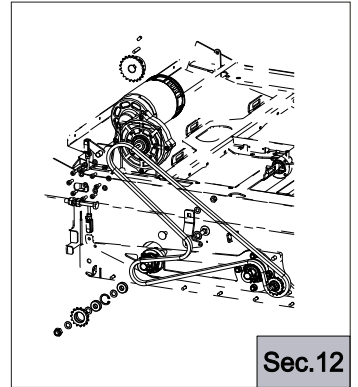

Übersicht / Overview