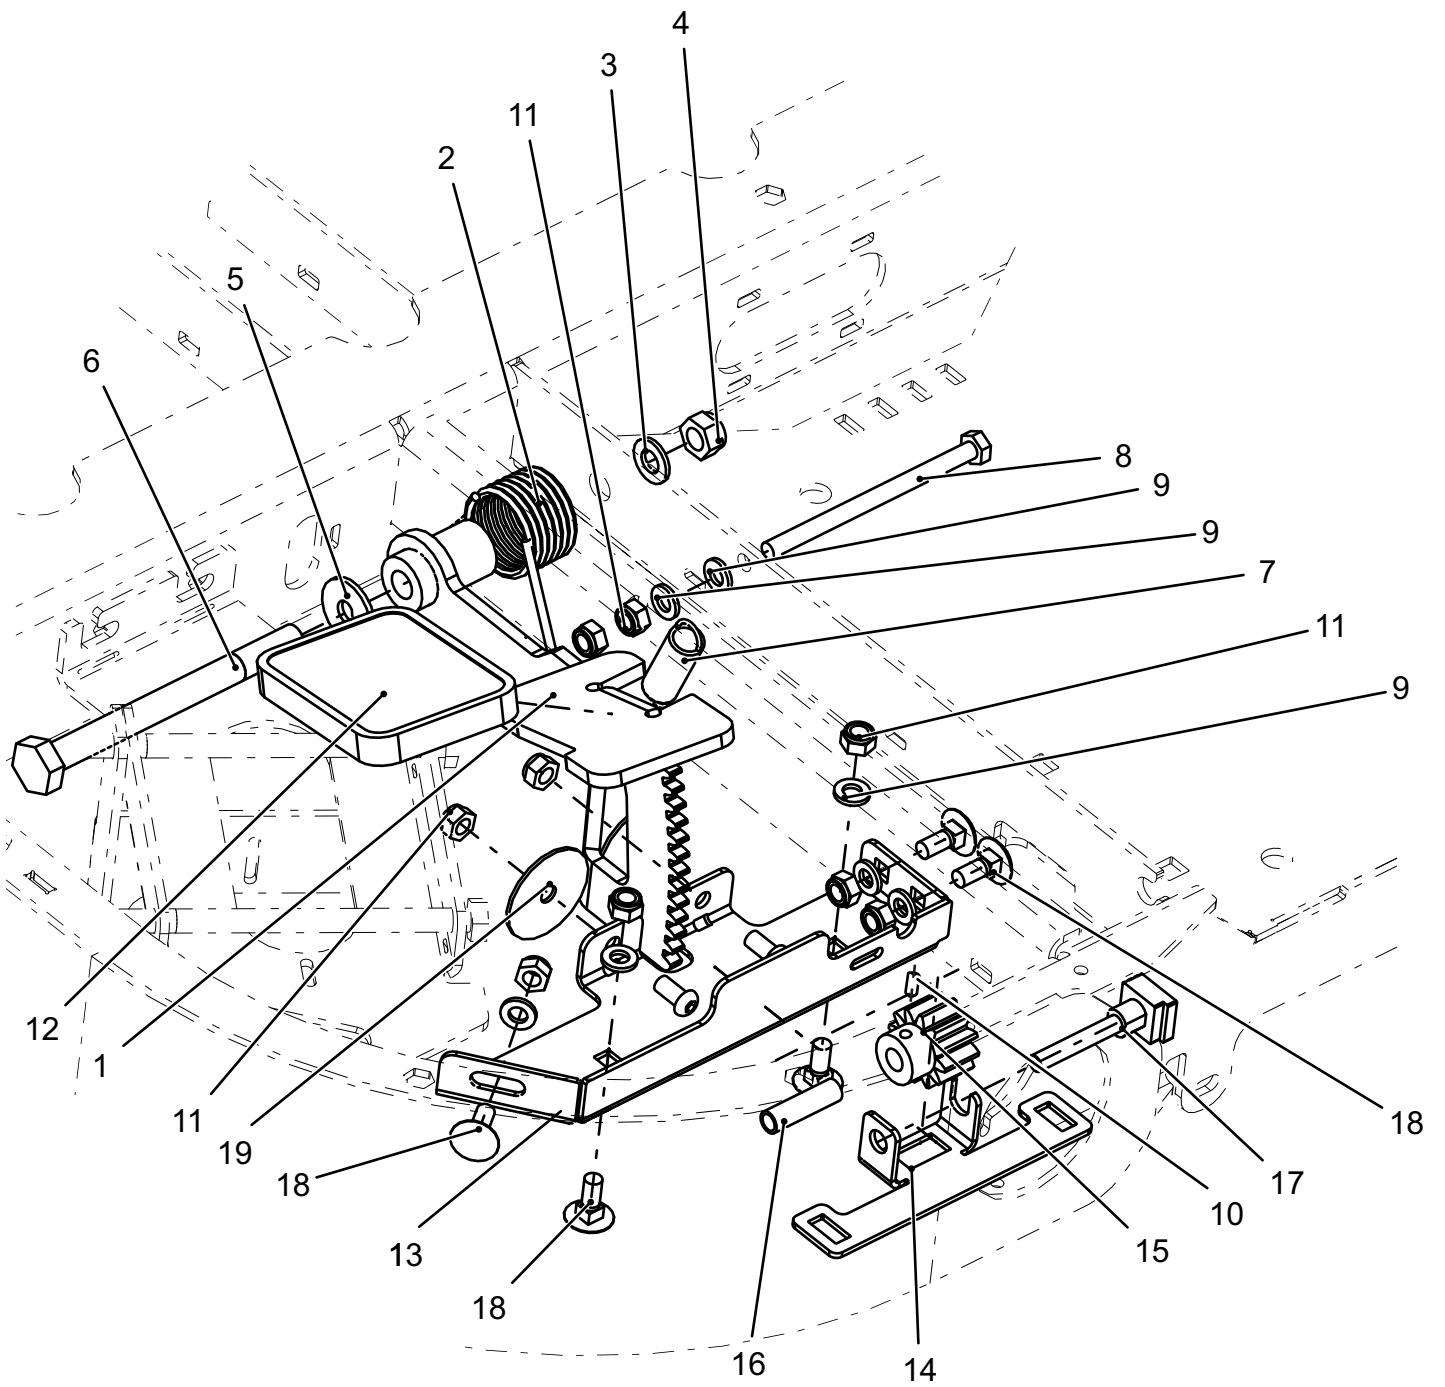

Sektion/ Section 14

Sektion/ Section 14

Pos/pos	Art.Nr. / Part.No.	Bezeichnung	Description	Anzahl / quant.
1	500112	Fahrpedal SBG	Accelerator plate assy.	1
2	103934	Schenkelfeder	Torsion spring	1
3	102285	Unterlegscheibe	Washer	1
4	102585	Sechskantmutter	Hexagon nut	1
5	110472	Karosseriescheibe	Large diameter washer	1
6	500746	Sechskantschraube	Hexagon screw	1
7	110430	Zugfeder	Tension spring	1
8	111192	Sechskantschraube	Hexagon screw	1
9	102278	Unterlegscheibe	Washer	7
10	102450	Gewindestift	Grub screw	1
11	102576	Sechskantmutter	Hexagon nut	9
12	103929	Gummibelag	Rubber coating	1
13	500520	Halter Potentiometer	Holder Potentiometer	1
14	500528	Aufnahme Potentiometer	Fixing Potentiometer	1
15	104129	Ritzel Fahrtrieb Z12	Sprocket wheel, Z12	1
16	103648	Distanzbuchse	Spacer	1
17	104132	Potentiometer 5kOhm	Potentiometre 5kOhm	1
18	102358	Flachrundschrabe	Head square neck bolt	5
19	102242	Karosseriescheibe	Large diameter washer	2